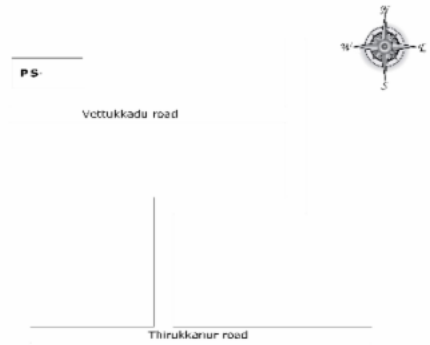

Cad View

Key MAP View