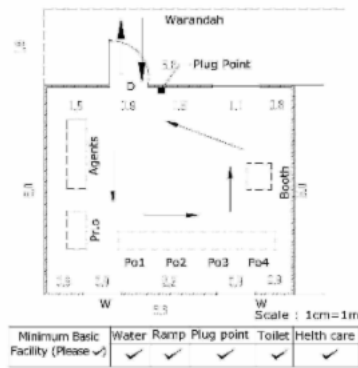

Cad View

Key MAP View