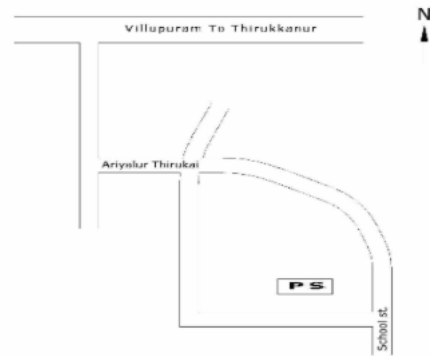

Key MAP View