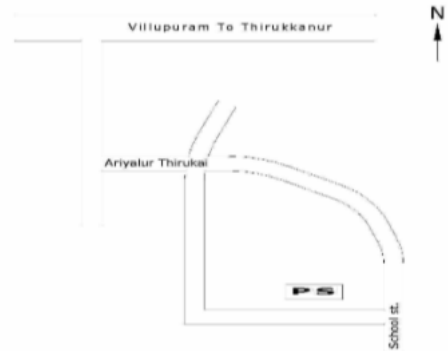

Cad View

Key MAP View