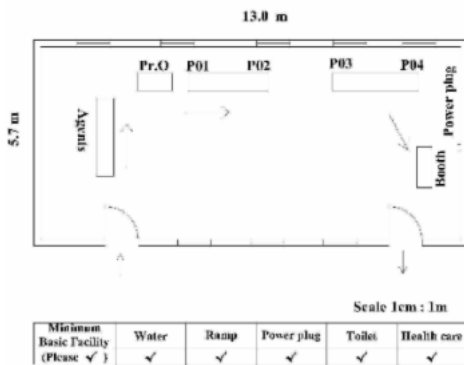

Google Map View

Polling Station Building Front View

Polling Station Front View

part no:104  
front view

part no:104  
front view

Cad View

Key MAP View

1	NZJ1803428	பெயர் : ஆனந்தன் - தந்தையின் பெயர்: குப்புசாமி - வீட்டு எண் : 1 வயது : 61 பாலினம் : ஆண்	Photo is available	2	NZJ1803436	பெயர் : லட்சுமி - கணவர் பெயர்: ஆனந்தன் - வீட்டு எண் : 1 வயது : 56 பாலினம் : பெண்	Photo is available	3	NZJ0480871	பெயர் : விஜயபிரபாகரன் - தந்தையின் பெயர்: காசி - வீட்டு எண் : 1 வயது : 34 பாலினம் : ஆண்	Photo is available
4	NZJ0480855	பெயர் : ஜெயப்பிரகாஷ் - தந்தையின் பெயர்: மதியழகன் - வீட்டு எண் : 1 வயது : 34 பாலினம் : ஆண்	Photo is available	5	NZJ0571034	பெயர் : அரிகோவிந்தன் - தந்தையின் பெயர்: ராஜமாணிக்கம் - வீட்டு எண் : 1 வயது : 33 பாலினம் : ஆண்	Photo is available	6	NZJ2743102	பெயர் : வாசுபாலா தந்தையின் பெயர்: பழனிசாமி வீட்டு எண் : 1 வயது : 20 பாலினம் : ஆண்	Photo is available
7	NZJ2770840	பெயர் : மகாலட்சுமி தந்தையின் பெயர்: மணிவாசகம் வீட்டு எண் : 1/ வயது : 19 பாலினம் : பெண்	Photo is available	8	NZJ1209014	பெயர் : மஞ்சு - தந்தையின் பெயர்: ஆனந்தன் - வீட்டு எண் : 1-1 வயது : 28 பாலினம் : பெண்	Photo is available	9	NZJ0480889	பெயர் : கோவிந்தராஜ் - தந்தையின் பெயர்: ராஜமாணிக்கம் - வீட்டு எண் : 1-4 வயது : 36 பாலினம் : ஆண்	Photo is available
10	KWX2255040	பெயர் : பாலசந்தர் - தந்தையின் பெயர்: ஆதிமூலம் - வீட்டு எண் : 1-5 வயது : 39 பாலினம் : ஆண்	Photo is available	11	NZJ0880641	பெயர் : விஜயபிரதாபன் - தந்தையின் பெயர்: காசி - வீட்டு எண் : 1-5 வயது : 32 பாலினம் : ஆண்	Photo is available	12	NZJ2765659	பெயர் : பரமேஸ்வரி கணவர் பெயர்: விஜயாபிரதாபன் வீட்டு எண் : 1/7 வயது : 25 பாலினம் : பெண்	Photo is available
13	NZJ2466241	பெயர் : வீரபாலன் தந்தையின் பெயர்: சிவகொழுந்து வீட்டு எண் : 1/7 வயது : 22 பாலினம் : ஆண்	Photo is available	14	NZJ2626836	பெயர் : சிவரஞ்சனி தந்தையின் பெயர்: சிவகொழுந்து வீட்டு எண் : 1/7 வயது : 20 பாலினம் : பெண்	Photo is available	15	NZJ2779551	பெயர் : அரவிந்தராஜன் தந்தையின் பெயர்: மணிகண்டன் வீட்டு எண் : 1/7பி வயது : 20 பாலினம் : ஆண்	Photo is available
16	NZJ2350429	பெயர் : சுபாஷ் சந்திரபோஸ் தந்தையின் பெயர்: இளங்கோவன் வீட்டு எண் : 1-9 வயது : 24 பாலினம் : ஆண்	Photo is available	17	NZJ2364685	பெயர் : பூவிழி தந்தையின் பெயர்: தண்டபாணி வீட்டு எண் : 1/10 வயது : 23 பாலினம் : பெண்	Photo is available	18	NZJ1467364	பெயர் : பூவரசன் தந்தையின் பெயர்: தண்டபாணி வீட்டு எண் : 1/11 வயது : 25 பாலினம் : ஆண்	Photo is available
19	NZJ2855393	பெயர் : பரத் தந்தையின் பெயர்: பழனிசாமி வீட்டு எண் : 1/11 வயது : 19 பாலினம் : ஆண்	Photo is available	20	NZJ2466258	பெயர் : சகுந்தலா கணவர் பெயர்: தேவன் வீட்டு எண் : 1/12 வயது : 35 பாலினம் : பெண்	Photo is available	21	NZJ0480848	பெயர் : தேவன் - தந்தையின் பெயர்: மணிவேல் - வீட்டு எண் : 1-13 வயது : 34 பாலினம் : ஆண்	Photo is available
22	NZJ1481209	பெயர் : சுபாஷ் தந்தையின் பெயர்: சுப்பிரமணி வீட்டு எண் : 1/16 வயது : 35 பாலினம் : ஆண்	Photo is available	23	NZJ2377554	பெயர் : உமாமகேஸ்வரி கணவர் பெயர்: சிவபிரகாஷ் வீட்டு எண் : 1/18 வயது : 24 பாலினம் : பெண்	Photo is available	24	NZJ2743110	பெயர் : கிஷோர் சு தந்தையின் பெயர்: சுப்பிரமணியன் வீட்டு எண் : 1/21 வயது : 20 பாலினம் : ஆண்	Photo is available
25	NZJ1375070	பெயர் : கார்த்திக்ராஜா தந்தையின் பெயர்: மதியழகன் வீட்டு எண் : 1-24 வயது : 27 பாலினம் : ஆண்	Photo is available	26	NZJ0480863	பெயர் : பீமாராவராஜ் - தந்தையின் பெயர்: வேல்முருகன் - வீட்டு எண் : 1-25 வயது : 34 பாலினம் : ஆண்	Photo is available	27	NZJ0756882	பெயர் : கோகுல கிருஷ்ணன் - தந்தையின் பெயர்: வேல்முருகன் - வீட்டு எண் : 1-25 வயது : 32 பாலினம் : ஆண்	Photo is available
28	NZJ0480897	பெயர் : சத்யா - கணவர் பெயர்: சாந்தகுமார் - வீட்டு எண் : 1-26 வயது : 34 பாலினம் : பெண்	Photo is available	29	NZJ0480830	பெயர் : சரண்யா - கணவர் பெயர்: செல்வம் - வீட்டு எண் : 1-30 வயது : 38 பாலினம் : பெண்	Photo is available	30	NZJ2293157	பெயர் : நரேந்திர சுதன் தந்தையின் பெயர்: அன்பழகன் வீட்டு எண் : 1/40 வயது : 24 பாலினம் : ஆண்	Photo is available