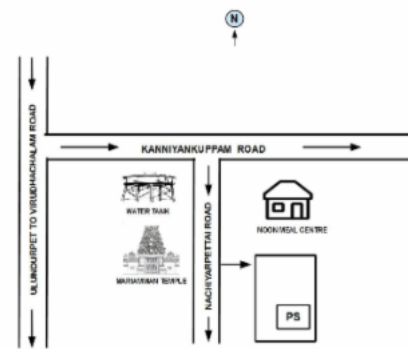

Cad View

Key MAP View