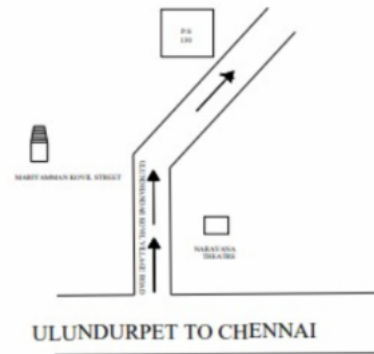

Key MAP View