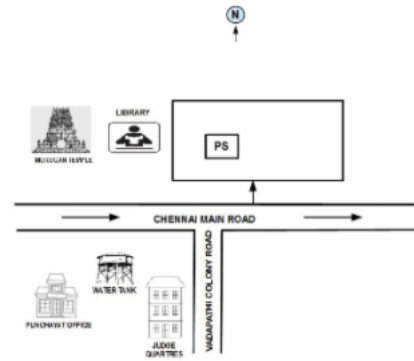

part no:115
front view

Polling Station Front View

Cad View

Key MAP View

1 பெயர் : கேசவபடையாச்சி - தந்தையின் பெயர்: அங்கமுத்து - வீட்டு எண் : 1 வயது : 81 பாலினம் : ஆண் Photo is available	NZJ1647460	2 பெயர் : சக்திவேல் தாயின் பெயர்: காசிமணி வீட்டு எண் : 1 வயது : 58 பாலினம் : ஆண் Photo is available	NZJ0298091	3 பெயர் : சந்தோஷ்குமார் - தந்தையின் பெயர்: பொன்னுசாமி - வீட்டு எண் : 1 வயது : 53 பாலினம் : ஆண் Photo is available	NZJ0536698
4 பெயர் : அனுசுயாதேவி - கணவர் பெயர்: சந்தோஷ்குமார் - வீட்டு எண் : 1 வயது : 52 பாலினம் : பெண் Photo is available	NZJ0536441	5 பெயர் : ராஜா - தந்தையின் பெயர்: ரங்கசாமி - வீட்டு எண் : 1 வயது : 49 பாலினம் : ஆண் Photo is available	NZJ1647478	6 பெயர் : கோவிந்தன் - தந்தையின் பெயர்: கேசவபடையாச்சி - வீட்டு எண் : 1 வயது : 49 பாலினம் : ஆண் Photo is available	JSQ1248525
7 பெயர் : செல்வம் - தந்தையின் பெயர்: ரங்கசாமி - வீட்டு எண் : 1 வயது : 49 பாலினம் : ஆண் Photo is available	NZJ0637330	8 பெயர் : சாந்தி - கணவர் பெயர்: செல்வம் - வீட்டு எண் : 1 வயது : 46 பாலினம் : பெண் Photo is available	JSQ3018900	9 பெயர் : குப்பு - தாயின் பெயர்: சரஸ்வதி - வீட்டு எண் : 1 வயது : 45 பாலினம் : பெண் Photo is available	NZJ0298661
10 பெயர் : லட்சுமி - கணவர் பெயர்: மாரியப்பன் - வீட்டு எண் : 1 வயது : 40 பாலினம் : பெண் Photo is available	NZJ1244912	11 பெயர் : சிவகாமி - கணவர் பெயர்: வெங்கடேசன் - வீட்டு எண் : 1 வயது : 35 பாலினம் : பெண் Photo is available	NZJ1103779	12 பெயர் : புவனேஸ்வரி கணவர் பெயர்: சுப்பிரமணியன் வீட்டு எண் : 1 வயது : 35 பாலினம் : பெண் Photo is available	NZJ2532059
13 பெயர் : ராஜவேல் - தந்தையின் பெயர்: மகாலிங்கம் - வீட்டு எண் : 1 வயது : 31 பாலினம் : ஆண் Photo is available	NZJ1244938	14 பெயர் : வெங்கடேசன் - தந்தையின் பெயர்: சக்திவேல் - வீட்டு எண் : 1 வயது : 31 பாலினம் : ஆண் Photo is available	NZJ0886341	15 பெயர் : சசிகலா - தந்தையின் பெயர்: ராஜா - வீட்டு எண் : 1 வயது : 30 பாலினம் : பெண் Photo is available	NZJ1103761
16 பெயர் : குமரேஷ் - தந்தையின் பெயர்: சக்திவேல் - வீட்டு எண் : 1 வயது : 29 பாலினம் : ஆண் Photo is available	NZJ1050707	17 பெயர் : புவனேஸ்வரி - கணவர் பெயர்: மணிவேல் - வீட்டு எண் : 1 வயது : 29 பாலினம் : பெண் Photo is available	NZJ1050897	18 பெயர் : சசிகலா - கணவர் பெயர்: சிவசங்கர் - வீட்டு எண் : 1 வயது : 28 பாலினம் : பெண் Photo is available	NZJ1244904
S 19 பெயர் : ஆஃப்ரிந் பாணு தந்தையின் பெயர்: முகமது நாசர் வீட்டு எண் : 1 வயது : 28 பாலினம் : பெண் Photo is available	NZJ2372431	20 பெயர் : தேவா தந்தையின் பெயர்: ராஜேந்திரன் வீட்டு எண் : 1 வயது : 25 பாலினம் : ஆண் Photo is available	NZJ1510411	21 பெயர் : கார்த்திக் தந்தையின் பெயர்: வீரராகவன் வீட்டு எண் : 1 வயது : 25 பாலினம் : ஆண் Photo is available	NZJ2372449
22 பெயர் : தங்க சொர்ணம் தந்தையின் பெயர்: ரெங்கராஜ் வீட்டு எண் : 1 வயது : 19 பாலினம் : பெண் Photo is available	NZJ2846947	23 பெயர் : ஆஷா கணவர் பெயர்: வெங்கடேசன் வீட்டு எண் : 1/1 வயது : 22 பாலினம் : பெண் Photo is available	NZJ2819647	24 பெயர் : பிரபாகரன் தந்தையின் பெயர்: வஜ்ஜிரவேல் வீட்டு எண் : 1-5 வயது : 62 பாலினம் : ஆண் Photo is available	NZJ2421923
25 பெயர் : சங்கீதா கணவர் பெயர்: சூர்யா வீட்டு எண் : 1/45 வயது : 22 பாலினம் : பெண் Photo is available	NZJ2649259	26 பெயர் : சிங்காரவேல் - தந்தையின் பெயர்: காசிமணி - வீட்டு எண் : 1A வயது : 69 பாலினம் : ஆண் Photo is available	JSQ3371317	27 பெயர் : குப்புமான் - கணவர் பெயர்: சிங்காரவேல் - வீட்டு எண் : 1A வயது : 54 பாலினம் : பெண் Photo is available	JSQ3371465
28 பெயர் : சரோஜா - கணவர் பெயர்: சக்திவேல் - வீட்டு எண் : 1A வயது : 49 பாலினம் : பெண் Photo is available	JSQ3371424	29 பெயர் : சிவராமன் - தந்தையின் பெயர்: சிங்காரவேல் - வீட்டு எண் : 1A வயது : 31 பாலினம் : ஆண் Photo is available	NZJ0886085	30 பெயர் : பூபதி - கணவர் பெயர்: சிவசங்கர் - வீட்டு எண் : 2 வயது : 51 பாலினம் : பெண் Photo is available	NZJ1647486