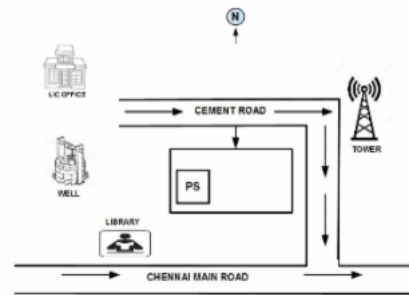

Polling Station Front View

Cad View

Key MAP View

சட்டமன்றத் தொகுதியின் எண் மற்றும் பெயர் : 77-உளுந்தூர்பேட்டை
பிரிவு எண் மற்றும் பெயர் 1-உளுந்தூர்பேட்டை (நகராட்சி), வார்டு 12 பானையப்பட்டுத் தெரு

பாகம் எண் : 144