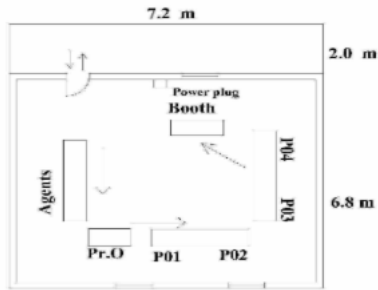

4. வாக்காளர்களின் எண்ணிக்கை

தொடங்கும் வரிசை எண்	முடியும் வரிசை எண்.	நிகர வாக்காளர்களின் எண்ணிக்கை			
		ஆண்	பெண்	மூன்றாம் பாலினம்	மொத்தம்
1	888	433	451	0	884

கையொப்பம்

Nazri Naksha

Google Map View

Polling Station Building Front View

part no:146
front view

Polling Station Front View

part no:146
front view

Cad View

Scale 1cm : 1m

Minimum Basic Facility (Please ✓)	Water	Ramp	Power plug	Toilet	Health care
	✓	✓	✓	✓	✓

Key MAP View

Scale 1cm : 1m