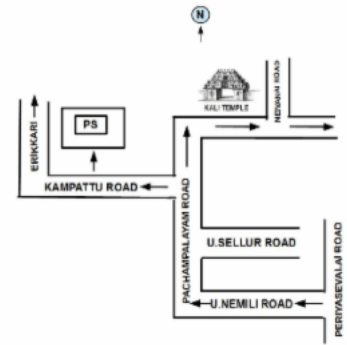

Key MAP View