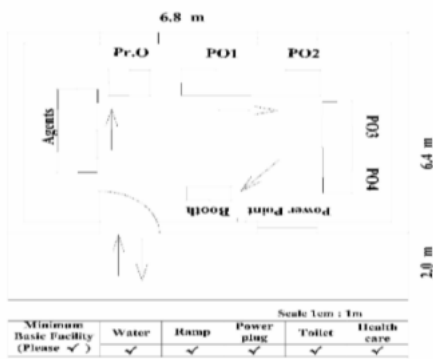

Google Map View

Polling Station Building Front View

Polling Station Front View

Cad View

Key MAP View

1 பெயர் : பூர்வதி - கணவர் பெயர்: ஆனந்தரங்கநாதன் - வீட்டு எண் : 1 வயது : 64 பாலினம் : பெண் Photo is available	KWX1055870	2 பெயர் : பிரசன்னா - தந்தையின் பெயர்: ஜெனார்த்தனன் - வீட்டு எண் : 1 வயது : 34 பாலினம் : ஆண் Photo is available	NZJ0778720	3 பெயர் : கலையரசி கணவர் பெயர்: விஷ்வநாதன் வீட்டு எண் : 1 வயது : 33 பாலினம் : பெண் Photo is available	NZJ2456986
4 பெயர் : அஸ்வினி - தந்தையின் பெயர்: அசோகன் - வீட்டு எண் : 1 வயது : 29 பாலினம் : பெண் Photo is available	NZJ1060516	5 பெயர் : சுரேஷ் - தந்தையின் பெயர்: எத்திராஜ் - வீட்டு எண் : 1 வயது : 29 பாலினம் : ஆண் Photo is available	NZJ1060375	6 பெயர் : நிஷாந்தி தந்தையின் பெயர்: வேலு வீட்டு எண் : 1 வயது : 24 பாலினம் : பெண் Photo is available	NZJ2360501
7 பெயர் : தேவிகா கணவர் பெயர்: சூரியா வீட்டு எண் : 1 வயது : 21 பாலினம் : பெண் Photo is available	NZJ2843100	8 பெயர் : பாலஜீ தந்தையின் பெயர்: பாபு வீட்டு எண் : 1-51 வயது : 33 பாலினம் : ஆண் Photo is available	NZJ1476746	9 பெயர் : ஈஸ்வரி கணவர் பெயர்: கல்யாணராமன் வீட்டு எண் : 1-76 வயது : 32 பாலினம் : பெண் Photo is available	NZJ1499599
10 பெயர் : லத்தீபா பேகம் - கணவர் பெயர்: முகமது உசேன் - வீட்டு எண் : 1-97 வயது : 52 பாலினம் : பெண் Photo is available	NZJ1290147	11 பெயர் : லோக்நாத் தந்தையின் பெயர்: ஜெயகுமார் வீட்டு எண் : 1/403 வயது : 20 பாலினம் : ஆண் Photo is available	NZJ2698959	12 பெயர் : சுப்பரமணியன் - தந்தையின் பெயர்: மாரிமுத்து - வீட்டு எண் : 1/439 வயது : 38 பாலினம் : ஆண் Photo is available	KWX2234599
13 பெயர் : மருதுபாண்டியன் - தந்தையின் பெயர்: மாடசாமி - வீட்டு எண் : 1-618 வயது : 30 பாலினம் : ஆண் Photo is available	NZJ1060540	14 பெயர் : குணசுந்தரி தந்தையின் பெயர்: ராமன் வீட்டு எண் : 2/23 வயது : 37 பாலினம் : பெண் Photo is available	NZJ2309276	15 பெயர் : புவனேஸ்வரி - கணவர் பெயர்: அருண்குமார் - வீட்டு எண் : 2-25 வயது : 28 பாலினம் : பெண் Photo is available	NZJ1290097
16 பெயர் : ஆறுமுகம் - தந்தையின் பெயர்: தண்டபாணி - வீட்டு எண் : 2/33 வயது : 35 பாலினம் : ஆண் Photo is available	NZJ0232868	17 பெயர் : மணிகண்டன் தந்தையின் பெயர்: பாக்கியராஜ் வீட்டு எண் : 2/33 வயது : 21 பாலினம் : ஆண் Photo is available	NZJ2623833	18 பெயர் : கௌரி தந்தையின் பெயர்: குமார் வீட்டு எண் : 2/84 வயது : 23 பாலினம் : பெண் Photo is available	NZJ2436491
19 பெயர் : கௌதம் தந்தையின் பெயர்: குமார் வீட்டு எண் : 2/84 வயது : 22 பாலினம் : ஆண் Photo is available	NZJ2466019	20 பெயர் : ரஞ்சித் - தந்தையின் பெயர்: கருப்பையா - வீட்டு எண் : 2-85 வயது : 30 பாலினம் : ஆண் Photo is available	NZJ0908293	21 பெயர் : மருதுபாண்டியன் தந்தையின் பெயர்: சங்கர் வீட்டு எண் : 2-145 வயது : 28 பாலினம் : ஆண் Photo is available	NZJ1155597
22 பெயர் : செல்வி - கணவர் பெயர்: மூர்த்தி - வீட்டு எண் : 3 வயது : 39 பாலினம் : பெண் Photo is available	NZJ1060557	23 பெயர் : சென்பகம் - கணவர் பெயர்: கொளஞ்சி - வீட்டு எண் : 3 வயது : 36 பாலினம் : பெண் Photo is available	NZJ0778845	24 பெயர் : கோதாவரி - கணவர் பெயர்: செந்தில் - வீட்டு எண் : 3 வயது : 34 பாலினம் : பெண் Photo is available	NZJ0778829
25 பெயர் : தனலட்சுமி - கணவர் பெயர்: சுரேஷ் - வீட்டு எண் : 3 வயது : 33 பாலினம் : பெண் Photo is available	NZJ1060573	26 பெயர் : ரஞ்சிதா - தந்தையின் பெயர்: சந்தானம் - வீட்டு எண் : 3 வயது : 29 பாலினம் : பெண் Photo is available	NZJ1060425	27 பெயர் : அருணாசலம் - தந்தையின் பெயர்: முனியன் - வீட்டு எண் : 3 வயது : 29 பாலினம் : ஆண் Photo is available	NZJ1060417
28 பெயர் : ஐயப்பன் - தந்தையின் பெயர்: ரங்கசாமி - வீட்டு எண் : 3 வயது : 29 பாலினம் : ஆண் Photo is available	NZJ1060391	29 பெயர் : கோகுலகிருஷ்ணன் - தந்தையின் பெயர்: காசிநாதன் - வீட்டு எண் : 3 வயது : 29 பாலினம் : ஆண் Photo is available	NZJ1060441	30 பெயர் : ஷகிலா - தந்தையின் பெயர்: சங்கர் - வீட்டு எண் : 3 வயது : 27 பாலினம் : பெண் Photo is available	NZJ1290204