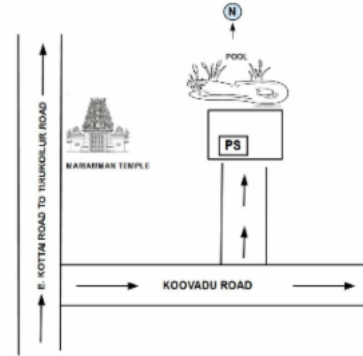

Polling Station Front View

Cad View

Scale 1cm : 1m

Minimum Basic Facility (Please ✓)	Water	Ramp	Plug point	Toilet	Health care
	✓	✓	✓	✓	✓

Key MAP View

1 பெயர் : பூங்காவணம் கணவர் பெயர்: சக்கரவர்த்தி வீட்டு எண் : 0 வயது : 66 பாலினம் : பெண் Photo is available	NZJ2311298	2 பெயர் : தண்டபாணி தாயின் பெயர்: சடையாண்டி வீட்டு எண் : 0 வயது : 42 பாலினம் : ஆண் Photo is available	NZJ2311330	3 பெயர் : ஜான்சி கணவர் பெயர்: ராமலிங்கம் வீட்டு எண் : 0 வயது : 35 பாலினம் : பெண் Photo is available	NZJ2237899
4 பெயர் : வசந்தி கணவர் பெயர்: மணிகண்டன் வீட்டு எண் : 0 வயது : 26 பாலினம் : பெண் Photo is available	NZJ2237923	5 பெயர் : மகேஷ் தந்தையின் பெயர்: துரை கண்ணு வீட்டு எண் : 0 வயது : 25 பாலினம் : ஆண் Photo is available	NZJ2311447	6 பெயர் : வேல்முருகன் தந்தையின் பெயர்: ஜெயராமன் வீட்டு எண் : 0 வயது : 24 பாலினம் : ஆண் Photo is available	NZJ2311314
7 பெயர் : புஷ்பா தந்தையின் பெயர்: மாசிலாமணி வீட்டு எண் : 0 வயது : 24 பாலினம் : பெண் Photo is available	NZJ2310795	8 பெயர் : பச்சயம்மாள் தந்தையின் பெயர்: பழனிவேல் வீட்டு எண் : 0 வயது : 24 பாலினம் : பெண் Photo is available	NZJ2311637	9 பெயர் : ஆதி லக்ஷ்மி கணவர் பெயர்: சிவகுமார் வீட்டு எண் : 0 வயது : 24 பாலினம் : பெண் Photo is available	NZJ2310753
10 பெயர் : சத்யா தந்தையின் பெயர்: ஞானசேகர் வீட்டு எண் : 0 வயது : 24 பாலினம் : பெண் Photo is available	NZJ2310688	11 பெயர் : மனோஜிகுமார் தந்தையின் பெயர்: மனோகரன் வீட்டு எண் : 0 வயது : 24 பாலினம் : ஆண் Photo is available	NZJ2311371	12 பெயர் : ஆமிர்தாம்பாள் - கணவர் பெயர்: பெருமாள் - வீட்டு எண் : 1 வயது : 73 பாலினம் : பெண் Photo is available	NZJ1576131
13 பெயர் : ஜோதி - கணவர் பெயர்: சக்திவேல் - வீட்டு எண் : 1 வயது : 40 பாலினம் : பெண் Photo is available	NZJ0595223	14 பெயர் : மகேஷ்வரி - கணவர் பெயர்: வேலு - வீட்டு எண் : 1 வயது : 38 பாலினம் : பெண் Photo is available	NZJ1027416	15 பெயர் : காசியம்மாள் - கணவர் பெயர்: கலுவராயன் - வீட்டு எண் : 1 வயது : 37 பாலினம் : பெண் Photo is available	NZJ0595272
16 பெயர் : மஞ்சளா - கணவர் பெயர்: ஏழுமலை - வீட்டு எண் : 1 வயது : 37 பாலினம் : பெண் Photo is available	NZJ0595496	17 பெயர் : வாசமல்லி - கணவர் பெயர்: ராமலிங்கம் - வீட்டு எண் : 1 வயது : 35 பாலினம் : பெண் Photo is available	NZJ0595306	18 பெயர் : கோவிந்தராஜ் - தந்தையின் பெயர்: கேசவன் - வீட்டு எண் : 1 வயது : 34 பாலினம் : ஆண் Photo is available	NZJ0464834
19 பெயர் : சுதா - கணவர் பெயர்: ராஜேந்திரன் - வீட்டு எண் : 1 வயது : 34 பாலினம் : பெண் Photo is available	NZJ0464768	20 பெயர் : ராஜ்குமார் - தந்தையின் பெயர்: சுப்பரமணியன் - வீட்டு எண் : 1 வயது : 33 பாலினம் : ஆண் Photo is available	NZJ0464776	21 பெயர் : வெங்கடேசன் - தந்தையின் பெயர்: சண்முகம் - வீட்டு எண் : 1 வயது : 33 பாலினம் : ஆண் Photo is available	NZJ0595298
22 பெயர் : பிரதாப் - தந்தையின் பெயர்: ஏழுமலை - வீட்டு எண் : 1 வயது : 33 பாலினம் : ஆண் Photo is available	NZJ0723619	23 பெயர் : அரிச்சந்திரன் தந்தையின் பெயர்: துரைகண்ணு வீட்டு எண் : 1 வயது : 30 பாலினம் : ஆண் Photo is available	NZJ2369387	24 பெயர் : வனஜா கி கணவர் பெயர்: மணிகண்டன் வீட்டு எண் : 1 வயது : 28 பாலினம் : பெண் Photo is available	NZJ1198795
25 பெயர் : அருள் குமார் தந்தையின் பெயர்: ஏழுமலை வீட்டு எண் : 1 வயது : 25 பாலினம் : ஆண் Photo is available	NZJ2526341	26 பெயர் : ரமணா தந்தையின் பெயர்: மணி பாலன் வீட்டு எண் : 1 வயது : 25 பாலினம் : ஆண் Photo is available	NZJ2526465	27 பெயர் : ஆதிகேசவன் தாயின் பெயர்: சிவபெருமாள் வீட்டு எண் : 1 வயது : 24 பாலினம் : ஆண் Photo is available	NZJ2360485
28 பெயர் : முத்துவேல் தந்தையின் பெயர்: மணிவாசகம் வீட்டு எண் : 1 வயது : 23 பாலினம் : ஆண் Photo is available	NZJ2371904	29 பெயர் : சக்திவேல் தந்தையின் பெயர்: ஞானவேல் வீட்டு எண் : 1 வயது : 23 பாலினம் : ஆண் Photo is available	NZJ2371946	30 பெயர் : அருணாசலம் தந்தையின் பெயர்: ஆறுமுகம் வீட்டு எண் : 1 வயது : 23 பாலினம் : ஆண் Photo is available	NZJ2345395