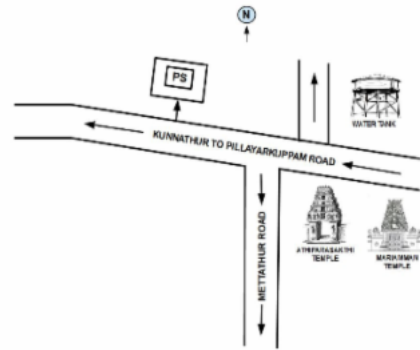

வாக்காளர் பதிவு அலுவலரின்
கையொப்பம்

Nazri Naksha

Google Map View

Polling Station Building Front View

Polling Station Front View

Cad View

Key MAP View

| | | | | | |
|--|------------|---|------------|--|------------|
| 1 பெயர் : சின்னபொன்னு - கணவர் பெயர்: சுப்ரமணியன் - வீட்டு எண் : 1 வயது : 66 பாலினம் : பெண் Photo is available | NZJ1763267 | 2 பெயர் : ரவிகுமார் - தந்தையின் பெயர்: ராமச்சந்திரன் - வீட்டு எண் : 1 வயது : 29 பாலினம் : ஆண் Photo is available | NZJ1290733 | 3 பெயர் : சுரேந்தர் - தந்தையின் பெயர்: சுப்பரமணியன் - வீட்டு எண் : 1-1 வயது : 38 பாலினம் : ஆண் Photo is available | NZJ0058974 |
| 4 பெயர் : கஸ்தூரி - கணவர் பெயர்: சுரேந்தர் - வீட்டு எண் : 1-1 வயது : 35 பாலினம் : பெண் Photo is available | NZJ0909614 | 5 பெயர் : சந்தியா தந்தையின் பெயர்: ராமச்சந்திரன் வீட்டு எண் : 1-10 வயது : 23 பாலினம் : பெண் Photo is available | NZJ2429082 | 6 பெயர் : அபிநயா தந்தையின் பெயர்: ராமச்சந்திரன் வீட்டு எண் : 1/10 வயது : 21 பாலினம் : பெண் Photo is available | NZJ2568855 |
| 7 பெயர் : ஸ்ரீதர் - தந்தையின் பெயர்: அரசன் - வீட்டு எண் : 1-12 வயது : 33 பாலினம் : ஆண் Photo is available | NZJ0544551 | 8 பெயர் : விஜயலட்சுமி - கணவர் பெயர்: சிவ பிரகாஷ் - வீட்டு எண் : 1-12 வயது : 31 பாலினம் : பெண் Photo is available | NZJ1290709 | 9 பெயர் : புவனேஸ்வரி - கணவர் பெயர்: ஆரச்சி - வீட்டு எண் : 1-14 வயது : 28 பாலினம் : பெண் Photo is available | NZJ1156215 |
| 10 பெயர் : யுவராஜ் - தந்தையின் பெயர்: பாலகிருஷ்ணன் - வீட்டு எண் : 1-21 வயது : 28 பாலினம் : ஆண் Photo is available | NZJ1351774 | 11 பெயர் : சிவசுந்தரி - கணவர் பெயர்: சுரேஷ் - வீட்டு எண் : 1-24 வயது : 30 பாலினம் : பெண் Photo is available | NZJ0909846 | 12 பெயர் : ஹேமா - தந்தையின் பெயர்: ஏழுமலை - வீட்டு எண் : 1-26 வயது : 36 பாலினம் : பெண் Photo is available | NZJ0406694 |
| 13 பெயர் : சுகன்யா கணவர் பெயர்: கண்ணன் வீட்டு எண் : 1\37 வயது : 31 பாலினம் : பெண் Photo is available | NZJ2518173 | 14 பெயர் : லட்சுமி - கணவர் பெயர்: வீரமணி -- வீட்டு எண் : 1-40 வயது : 38 பாலினம் : பெண் Photo is available | NZJ0406686 | 15 பெயர் : சூர்யா தந்தையின் பெயர்: கலியபெருமாள் வீட்டு எண் : 1/43 வயது : 19 பாலினம் : ஆண் Photo is available | NZJ2831923 |
| 16 பெயர் : ஆறுமுகம் - தந்தையின் பெயர்: பரமசிவம் - வீட்டு எண் : 2-3 வயது : 42 பாலினம் : ஆண் Photo is available | NZJ0168120 | 17 பெயர் : குப்பம்மாள் - கணவர் பெயர்: கோபால் - வீட்டு எண் : 2-3 வயது : 40 பாலினம் : பெண் Photo is available | NZJ0168112 | 18 பெயர் : ஜோதி - கணவர் பெயர்: ஆறுமுகம் - வீட்டு எண் : 2-3 வயது : 39 பாலினம் : பெண் Photo is available | NZJ0168104 |
| 19 பெயர் : மீனா தந்தையின் பெயர்: மானிகம் வீட்டு எண் : 2/4 வயது : 24 பாலினம் : பெண் Photo is available | NZJ2252740 | 20 பெயர் : பிரகாஷ் தந்தையின் பெயர்: பாவாடை வீட்டு எண் : 2-35 வயது : 29 பாலினம் : ஆண் Photo is available | NZJ1494640 | 21 பெயர் : காயத்ரி கணவர் பெயர்: தேவேந்திரன் வீட்டு எண் : 2\83 வயது : 31 பாலினம் : பெண் Photo is available | NZJ2516425 |
| 22 பெயர் : சீனு தந்தையின் பெயர்: குமார் வீட்டு எண் : 2/93 வயது : 22 பாலினம் : ஆண் Photo is available | NZJ2471985 | 23 பெயர் : ஐஸ்வர்யா கணவர் பெயர்: ஏழுமலை வீட்டு எண் : 2-101 வயது : 25 பாலினம் : பெண் Photo is available | NZJ1494665 | 24 பெயர் : கோமதி கணவர் பெயர்: ஜெயராமன் வீட்டு எண் : 2-116 வயது : 32 பாலினம் : பெண் Photo is available | NZJ1494459 |
| 25 பெயர் : சசிக்கலா - கணவர் பெயர்: இளங்கோவன் - வீட்டு எண் : 2-140 வயது : 33 பாலினம் : பெண் Photo is available | NZJ0909895 | 26 பெயர் : செல்வி கணவர் பெயர்: குப்பன் வீட்டு எண் : 2-151 வயது : 34 பாலினம் : பெண் Photo is available | NZJ1525922 | 27 பெயர் : சிவசக்தி கணவர் பெயர்: சுரேஷ் வீட்டு எண் : 2-154 வயது : 32 பாலினம் : பெண் Photo is available | NZJ2378198 |
| 28 பெயர் : செளந்தர்யா தந்தையின் பெயர்: வேலுசாமி வீட்டு எண் : 2-160 வயது : 25 பாலினம் : பெண் Photo is available | NZJ1494541 | 29 பெயர் : ஆரயி - கணவர் பெயர்: ராமு - வீட்டு எண் : 2-196 வயது : 33 பாலினம் : பெண் Photo is available | NZJ1351782 | 30 பெயர் : காமராஜ் - தந்தையின் பெயர்: முருகேசன் - வீட்டு எண் : 3 வயது : 51 பாலினம் : ஆண் Photo is available | KWX1211416 |