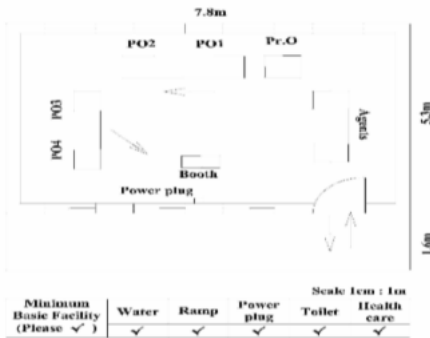

வாக்காளர் பதிவு அலுவலரின்
கையொப்பம்

Nazri Naksha

Google Map View

Polling Station Building Front View

Polling Station Front View

Cad View

Key MAP View

| | | | | | |
|--|------------|---|------------|--|------------|
| 1 பெயர் : சின்னபொன்னு - கணவர் பெயர்: சுப்ரமணியன் - வீட்டு எண் : 1 வயது : 66 பாலினம் : பெண் Photo is available | NZJ1763267 | 2 பெயர் : ரவிகுமார் - தந்தையின் பெயர்: ராமச்சந்திரன் - வீட்டு எண் : 1 வயது : 29 பாலினம் : ஆண் Photo is available | NZJ1290733 | 3 பெயர் : சுரேந்தர் - தந்தையின் பெயர்: சுப்பரமணியன் - வீட்டு எண் : 1-1 வயது : 38 பாலினம் : ஆண் Photo is available | NZJ0058974 |
| 4 பெயர் : கஸ்தூரி - கணவர் பெயர்: சுரேந்தர் - வீட்டு எண் : 1-1 வயது : 35 பாலினம் : பெண் Photo is available | NZJ0909614 | 5 பெயர் : சந்தியா தந்தையின் பெயர்: ராமச்சந்திரன் வீட்டு எண் : 1-10 வயது : 23 பாலினம் : பெண் Photo is available | NZJ2429082 | 6 பெயர் : அபிநயா தந்தையின் பெயர்: ராமச்சந்திரன் வீட்டு எண் : 1/10 வயது : 21 பாலினம் : பெண் Photo is available | NZJ2568855 |
| 7 பெயர் : ஸ்ரீதர் - தந்தையின் பெயர்: அரசன் - வீட்டு எண் : 1-12 வயது : 33 பாலினம் : ஆண் Photo is available | NZJ0544551 | 8 பெயர் : விஜயலட்சுமி - கணவர் பெயர்: சிவ பிரகாஷ் - வீட்டு எண் : 1-12 வயது : 31 பாலினம் : பெண் Photo is available | NZJ1290709 | 9 பெயர் : புவனேஸ்வரி - கணவர் பெயர்: ஆரச்சி - வீட்டு எண் : 1-14 வயது : 28 பாலினம் : பெண் Photo is available | NZJ1156215 |
| 10 பெயர் : யுவராஜ் - தந்தையின் பெயர்: பாலகிருஷ்ணன் - வீட்டு எண் : 1-21 வயது : 28 பாலினம் : ஆண் Photo is available | NZJ1351774 | 11 பெயர் : சிவசுந்தரி - கணவர் பெயர்: சுரேஷ் - வீட்டு எண் : 1-24 வயது : 30 பாலினம் : பெண் Photo is available | NZJ0909846 | 12 பெயர் : ஹேமா - தந்தையின் பெயர்: ஏழுமலை - வீட்டு எண் : 1-26 வயது : 36 பாலினம் : பெண் Photo is available | NZJ0406694 |
| 13 பெயர் : சுகன்யா கணவர் பெயர்: கண்ணன் வீட்டு எண் : 1\37 வயது : 31 பாலினம் : பெண் Photo is available | NZJ2518173 | 14 பெயர் : லட்சுமி - கணவர் பெயர்: வீரமணி -- வீட்டு எண் : 1-40 வயது : 38 பாலினம் : பெண் Photo is available | NZJ0406686 | 15 பெயர் : சூர்யா தந்தையின் பெயர்: கலியபெருமாள் வீட்டு எண் : 1/43 வயது : 19 பாலினம் : ஆண் Photo is available | NZJ2831923 |
| 16 பெயர் : ஆறுமுகம் - தந்தையின் பெயர்: பரமசிவம் - வீட்டு எண் : 2-3 வயது : 42 பாலினம் : ஆண் Photo is available | NZJ0168120 | 17 பெயர் : குப்பம்மாள் - கணவர் பெயர்: கோபால் - வீட்டு எண் : 2-3 வயது : 40 பாலினம் : பெண் Photo is available | NZJ0168112 | 18 பெயர் : ஜோதி - கணவர் பெயர்: ஆறுமுகம் - வீட்டு எண் : 2-3 வயது : 39 பாலினம் : பெண் Photo is available | NZJ0168104 |
| 19 பெயர் : மீனா தந்தையின் பெயர்: மானிகம் வீட்டு எண் : 2/4 வயது : 24 பாலினம் : பெண் Photo is available | NZJ2252740 | 20 பெயர் : பிரகாஷ் தந்தையின் பெயர்: பாவாடை வீட்டு எண் : 2-35 வயது : 29 பாலினம் : ஆண் Photo is available | NZJ1494640 | 21 பெயர் : காயத்ரி கணவர் பெயர்: தேவேந்திரன் வீட்டு எண் : 2\83 வயது : 31 பாலினம் : பெண் Photo is available | NZJ2516425 |
| 22 பெயர் : சீனு தந்தையின் பெயர்: குமார் வீட்டு எண் : 2/93 வயது : 22 பாலினம் : ஆண் Photo is available | NZJ2471985 | 23 பெயர் : ஐஸ்வர்யா கணவர் பெயர்: ஏழுமலை வீட்டு எண் : 2-101 வயது : 25 பாலினம் : பெண் Photo is available | NZJ1494665 | 24 பெயர் : கோமதி கணவர் பெயர்: ஜெயராமன் வீட்டு எண் : 2-116 வயது : 32 பாலினம் : பெண் Photo is available | NZJ1494459 |
| 25 பெயர் : சசிக்கலா - கணவர் பெயர்: இளங்கோவன் - வீட்டு எண் : 2-140 வயது : 33 பாலினம் : பெண் Photo is available | NZJ0909895 | 26 பெயர் : செல்வி கணவர் பெயர்: குப்பன் வீட்டு எண் : 2-151 வயது : 34 பாலினம் : பெண் Photo is available | NZJ1525922 | 27 பெயர் : சிவசக்தி கணவர் பெயர்: சுரேஷ் வீட்டு எண் : 2-154 வயது : 32 பாலினம் : பெண் Photo is available | NZJ2378198 |
| 28 பெயர் : செளந்தர்யா தந்தையின் பெயர்: வேலுசாமி வீட்டு எண் : 2-160 வயது : 25 பாலினம் : பெண் Photo is available | NZJ1494541 | 29 பெயர் : ஆரயி - கணவர் பெயர்: ராமு - வீட்டு எண் : 2-196 வயது : 33 பாலினம் : பெண் Photo is available | NZJ1351782 | 30 பெயர் : காமராஜ் - தந்தையின் பெயர்: முருகேசன் - வீட்டு எண் : 3 வயது : 51 பாலினம் : ஆண் Photo is available | KWX1211416 |