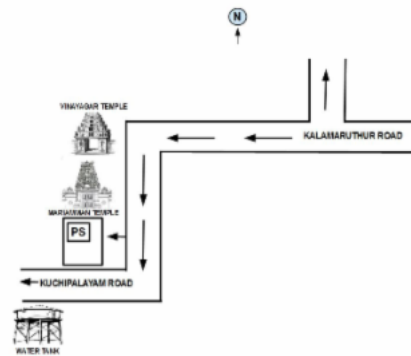

Key MAP View