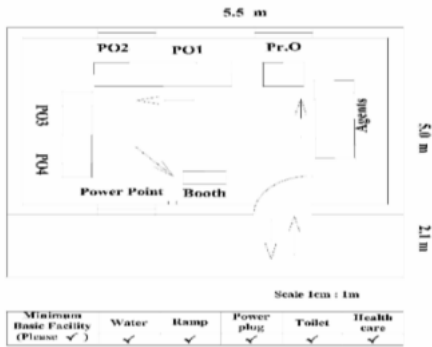

கையொப்பம்

Nazri Naksha

Google Map View

Polling Station Building Front View

Polling Station Front View

Cad View

Key MAP View

| | | | | | |
|---|------------|--|------------|--|------------|
| 1 பெயர் : சேப்பெருமாள் - தந்தையின் பெயர்: அழுவர் - வீட்டு எண் : 1 வயது : 56 பாலினம் : ஆண் Photo is available | NZJ1106798 | 2 பெயர் : பரமசிவம் - தந்தையின் பெயர்: பச்சைமுத்து - வீட்டு எண் : 1 வயது : 39 பாலினம் : ஆண் Photo is available | NZJ0579250 | 3 பெயர் : தேவி - கணவர் பெயர்: அண்ணாமலை - வீட்டு எண் : 1 வயது : 35 பாலினம் : பெண் Photo is available | NZJ0579144 |
| 4 பெயர் : ஏழுமலை - தந்தையின் பெயர்: மாயவன் - வீட்டு எண் : 1 வயது : 34 பாலினம் : ஆண் Photo is available | NZJ0914085 | 5 பெயர் : செந்தில் - தந்தையின் பெயர்: ஏழுமலை - வீட்டு எண் : 1 வயது : 34 பாலினம் : ஆண் Photo is available | NZJ0579193 | 6 பெயர் : புவனேஸ்வரி - கணவர் பெயர்: சங்கர் - வீட்டு எண் : 1 வயது : 33 பாலினம் : பெண் Photo is available | NZJ0579003 |
| 7 பெயர் : சிவபெருமாள் - தந்தையின் பெயர்: மொட்டையன் - வீட்டு எண் : 1 வயது : 33 பாலினம் : ஆண் Photo is available | NZJ0579219 | 8 பெயர் : சரஸ்வதி - கணவர் பெயர்: சிவபெருமாள் - வீட்டு எண் : 1 வயது : 32 பாலினம் : பெண் Photo is available | NZJ0914044 | 9 பெயர் : மகேந்திரன் - தந்தையின் பெயர்: மாயவன் - வீட்டு எண் : 1 வயது : 31 பாலினம் : ஆண் Photo is available | NZJ0914093 |
| 10 பெயர் : செண்பகம் - கணவர் பெயர்: தம்பிதுரை - வீட்டு எண் : 1 வயது : 30 பாலினம் : பெண் Photo is available | NZJ1249127 | 11 பெயர் : அப்துரஹ்மான் - தந்தையின் பெயர்: தாஜ்கான் - வீட்டு எண் : 1 வயது : 29 பாலினம் : ஆண் Photo is available | NZJ1062777 | 12 பெயர் : சரளா - கணவர் பெயர்: வெங்கடேசன் - வீட்டு எண் : 1 வயது : 29 பாலினம் : பெண் Photo is available | NZJ1106756 |
| 13 பெயர் : ஜஸ்வரயா கணவர் பெயர்: ஏழுமலை வீட்டு எண் : 1 வயது : 28 பாலினம் : பெண் Photo is available | NZJ1422716 | 14 பெயர் : அர்ஜுன் தந்தையின் பெயர்: சோலை - வீட்டு எண் : 1 வயது : 27 பாலினம் : ஆண் Photo is available | NZJ1292366 | 15 பெயர் : பாஸ்கரன் தந்தையின் பெயர்: சண்முகம் வீட்டு எண் : 1 வயது : 27 பாலினம் : ஆண் Photo is available | NZJ1292341 |
| 16 பெயர் : காசியம்மாள் - கணவர் பெயர்: கோவிந்தன் - வீட்டு எண் : 1-1 வயது : 52 பாலினம் : பெண் Photo is available | NZJ0170464 | 17 பெயர் : அய்யனார் - தந்தையின் பெயர்: கோவிந்தன் - வீட்டு எண் : 1-1 வயது : 28 பாலினம் : ஆண் Photo is available | NZJ1158328 | 18 பெயர் : வீரப்பன் தந்தையின் பெயர்: கோவிந்தன் வீட்டு எண் : 1-1 வயது : 26 பாலினம் : ஆண் Photo is available | NZJ1382217 |
| 19 பெயர் : அஜ்மல் ஹுசைன் தந்தையின் பெயர்: இத்ரிஸ் வீட்டு எண் : 1/2 வயது : 21 பாலினம் : ஆண் Photo is available | NZJ2842698 | 20 பெயர் : மோத்தி - கணவர் பெயர்: இத்திஸ் - வீட்டு எண் : 1-3 வயது : 38 பாலினம் : பெண் Photo is available | NZJ0063636 | 21 பெயர் : கலியபெருமாள் - தந்தையின் பெயர்: முத்தையன் - வீட்டு எண் : 1-19 வயது : 39 பாலினம் : ஆண் Photo is available | NZJ0170456 |
| 22 பெயர் : கருப்பாயி - கணவர் பெயர்: கலியபெருமாள் - வீட்டு எண் : 1-19 வயது : 34 பாலினம் : பெண் Photo is available | NZJ0410597 | 23 பெயர் : பெருமாள் - தந்தையின் பெயர்: கேசவன் - வீட்டு எண் : 1-20 வயது : 57 பாலினம் : ஆண் Photo is available | NZJ0654939 | 24 பெயர் : ஆகாஷ் தந்தையின் பெயர்: சக்கரபாணி வீட்டு எண் : 1/26 வயது : 20 பாலினம் : ஆண் Photo is available | NZJ2766483 |
| 25 பெயர் : முருகன் - தந்தையின் பெயர்: கேசவன் - வீட்டு எண் : 1-31 வயது : 40 பாலினம் : ஆண் Photo is available | NZJ0063644 | 26 பெயர் : கோமதி - கணவர் பெயர்: முருகன் - வீட்டு எண் : 1-31 வயது : 32 பாலினம் : பெண் Photo is available | NZJ0914036 | 27 பெயர் : ஆனந்தி - தந்தையின் பெயர்: பெருமாள் - வீட்டு எண் : 1-33 வயது : 35 பாலினம் : பெண் Photo is available | NZJ0170068 |
| 28 பெயர் : சேட்டு - தந்தையின் பெயர்: நடேசன் - வீட்டு எண் : 1-34 வயது : 36 பாலினம் : ஆண் Photo is available | NZJ0170076 | 29 பெயர் : அய்யப்பன் - தந்தையின் பெயர்: சடையன் - வீட்டு எண் : 1-43 வயது : 35 பாலினம் : ஆண் Photo is available | NZJ0063701 | 30 பெயர் : இளவரசி - கணவர் பெயர்: அய்யப்பன் - வீட்டு எண் : 1-43 வயது : 31 பாலினம் : பெண் Photo is available | NZJ0783530 |