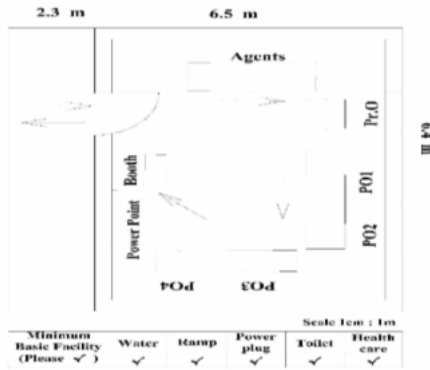

Google Map View

Polling Station Building Front View

Polling Station Front View

Cad View

Key MAP View

1 பெயர் : கந்தசாமி - தந்தையின் பெயர்: நடேசன் - வீட்டு எண் : 1 வயது : 84 பாலினம் : ஆண் Photo is available	NZJ1705243	2 பெயர் : மாரிமுத்து - கணவர் பெயர்: கந்தசாமி - வீட்டு எண் : 1 வயது : 61 பாலினம் : பெண் Photo is available	NZJ1705250	3 பெயர் : ராசாம்பாள் கணவர் பெயர்: வெங்கடேசன் வீட்டு எண் : 1 வயது : 58 பாலினம் : பெண் Photo is available	NZJ2363950
4 பெயர் : ராணி - கணவர் பெயர்: கலியமூர்த்தி - வீட்டு எண் : 1 வயது : 49 பாலினம் : பெண் Photo is available	NZJ0580159	5 பெயர் : குணசேகர் - தந்தையின் பெயர்: பாவாடை - வீட்டு எண் : 1 வயது : 42 பாலினம் : ஆண் Photo is available	NZJ0655613	6 பெயர் : பூரணி - கணவர் பெயர்: குணசேகரன் - வீட்டு எண் : 1 வயது : 37 பாலினம் : பெண் Photo is available	NZJ0655647
7 பெயர் : ஆறுமுகம் - தந்தையின் பெயர்: பிச்சைக்காரன் - வீட்டு எண் : 1 வயது : 36 பாலினம் : ஆண் Photo is available	NZJ1063775	8 பெயர் : சின்னாள் - தந்தையின் பெயர்: பாவாடை - வீட்டு எண் : 1 வயது : 34 பாலினம் : ஆண் Photo is available	NZJ0580597	9 பெயர் : சாந்தகுமாரி - தந்தையின் பெயர்: தங்கராசு - வீட்டு எண் : 1 வயது : 33 பாலினம் : பெண் Photo is available	NZJ1063791
10 பெயர் : சரிதா - கணவர் பெயர்: ஆறுமுகம் - வீட்டு எண் : 1 வயது : 31 பாலினம் : பெண் Photo is available	NZJ1063767	11 பெயர் : அலமேலு - தந்தையின் பெயர்: அம்மாசி - வீட்டு எண் : 1 வயது : 30 பாலினம் : பெண் Photo is available	NZJ1063783	12 பெயர் : சசிகலா - தந்தையின் பெயர்: ஏழுமலை - வீட்டு எண் : 1 வயது : 29 பாலினம் : பெண் Photo is available	NZJ1063825
13 பெயர் : ஆனந்தலட்சுமி கணவர் பெயர்: கோபாலகிருஷ்ணன் வீட்டு எண் : 1 வயது : 26 பாலினம் : பெண் Photo is available	NZJ2402238	14 பெயர் : மணிகண்டன் தந்தையின் பெயர்: தொப்பையன் வீட்டு எண் : 1 வயது : 24 பாலினம் : ஆண் Photo is available	NZJ2561231	15 பெயர் : சந்தியா தந்தையின் பெயர்: முருகன் வீட்டு எண் : 1 வயது : 22 பாலினம் : பெண் Photo is available	NZJ2517829
16 பெயர் : ஜோதி தந்தையின் பெயர்: வேதலிங்கம் வீட்டு எண் : 1 வயது : 22 பாலினம் : மூன்றாம் பாலினம் Photo is available	NZJ2517993	17 பெயர் : கிளியாணந்தம் - தந்தையின் பெயர்: கந்தசாமி - வீட்டு எண் : 1-1 வயது : 41 பாலினம் : ஆண் Photo is available	JSQ6256606	18 பெயர் : தனஞ்செழியன் - தந்தையின் பெயர்: கந்தசாமி - வீட்டு எண் : 1-1 வயது : 35 பாலினம் : ஆண் Photo is available	NZJ0413377
19 பெயர் : மீனா - கணவர் பெயர்: தனஞ்செழியன் - வீட்டு எண் : 1-1 வயது : 35 பாலினம் : பெண் Photo is available	NZJ0580373	20 பெயர் : மஞ்சள் மாதா - கணவர் பெயர்: கிளியாணந்தம் - வீட்டு எண் : 1-1 வயது : 33 பாலினம் : பெண் Photo is available	NZJ0916254	21 பெயர் : வெங்கடாஜலபதி - தந்தையின் பெயர்: கந்தசாமி - வீட்டு எண் : 1-1 வயது : 30 பாலினம் : ஆண் Photo is available	NZJ0916205
22 பெயர் : யுவராணி கணவர் பெயர்: அசோக் வீட்டு எண் : 1/3 வயது : 25 பாலினம் : பெண் Photo is available	NZJ2558054	23 பெயர் : அசோக் தந்தையின் பெயர்: ஆறுமுகம் வீட்டு எண் : 1/3ஏ வயது : 31 பாலினம் : ஆண் Photo is available	NZJ2558005	24 பெயர் : மகாலட்சுமி கணவர் பெயர்: ஆறுமுகம் பா வீட்டு எண் : 1/3a வயது : 27 பாலினம் : பெண் Photo is available	NZJ2597888
25 பெயர் : குமார் ஆறுமுகம் தந்தையின் பெயர்: ஆறுமுகம் ஆறுமுகம் வீட்டு எண் : 1/3A வயது : 24 பாலினம் : ஆண் Photo is available	NZJ2773976	26 பெயர் : லட்சுமி - கணவர் பெயர்: ஏழுமலை - வீட்டு எண் : 1-4 வயது : 35 பாலினம் : பெண் Photo is available	NZJ0580233	27 பெயர் : அமிர்தவள்ளி - தந்தையின் பெயர்: நயினா - வீட்டு எண் : 1-4 வயது : 30 பாலினம் : பெண் Photo is available	NZJ1007392
28 பெயர் : அம்மாசி - தந்தையின் பெயர்: கட்டையன் - வீட்டு எண் : 1-4B வயது : 54 பாலினம் : ஆண் Photo is available	NZJ0412015	29 பெயர் : லட்சுமி - கணவர் பெயர்: அம்மாசி - வீட்டு எண் : 1-4B வயது : 47 பாலினம் : பெண் Photo is available	NZJ0413658	30 பெயர் : அஞ்சலை - கணவர் பெயர்: ஜெயவேல் - வீட்டு எண் : 1-5 வயது : 39 பாலினம் : பெண் Photo is available	NZJ0412007