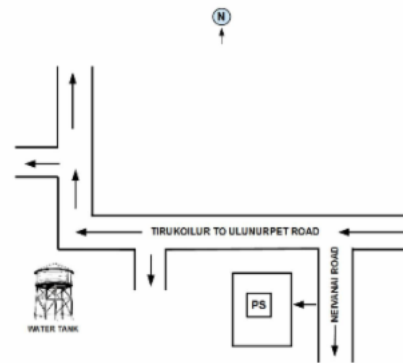

Key MAP View