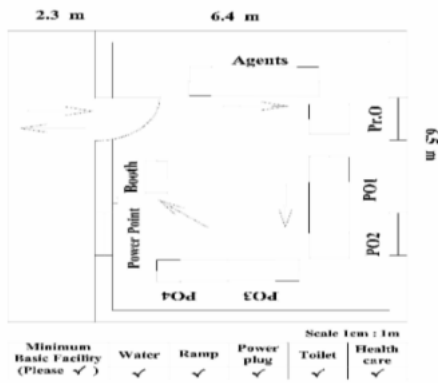

Cad View

Key MAP View