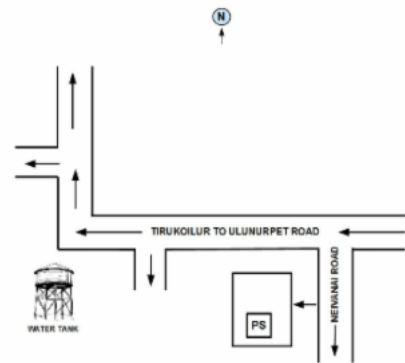

Cad View

Key MAP View