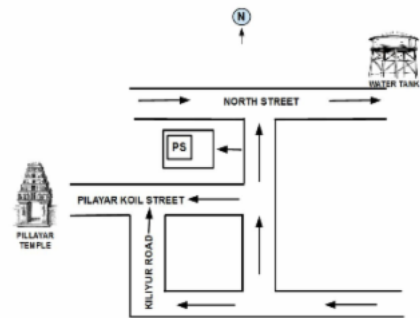

Key MAP View