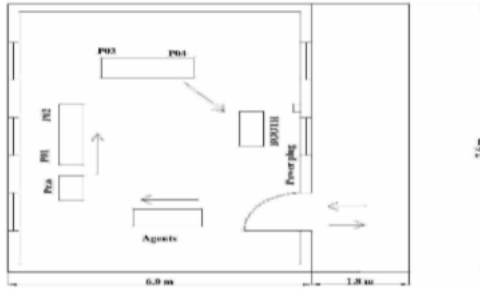

Google Map View

Polling Station Building Front View

Polling Station Front View

Cad View

Key MAP View

Minimum Basic Facility (Please ✓)	Water	Ramp	Plug point	Toilet	Health care
	✓	✓	✓	✓	✓

சட்டமன்றத் தொகுதியின் எண் மற்றும் பெயர் : 77-உளுந்தூர்பேட்டை பிரிவு எண் மற்றும் பெயர் 1-கூவாடு (வ.கி) & (உண), வடக்கு தெரு