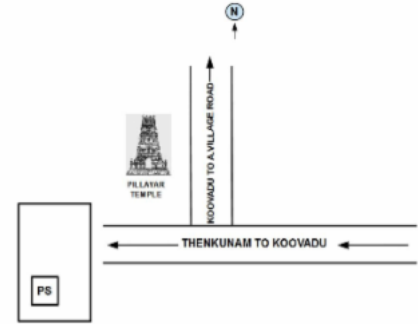

Google Map View

Polling Station Building Front View

Polling Station Front View

Cad View

Key MAP View

Minimum Basic Facility (Please ✓)	Water	Ramp	Plug point	Toilet	Health care
	✓	✓	✓	✓	✓

சட்டமன்றத் தொகுதியின் எண் மற்றும் பெயர் : 77-உளுந்தூர்பேட்டை பிரிவு எண் மற்றும் பெயர் 1-கூவாடு (வ.கி) & (உண), வடக்கு தெரு