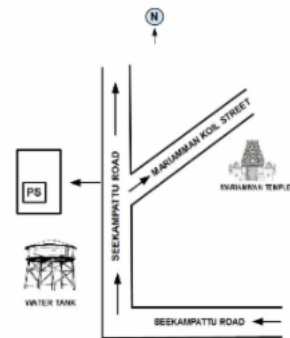

கையொப்பம்

Nazri Naksha

Google Map View

Polling Station Building Front View

Polling Station Front View

Cad View

Key MAP View

| | | | | | | | | | | | |
|----|------------|---|--------------------|----|------------|---|--------------------|----|------------|--|--------------------|
| 1 | NZJ0499657 | பெயர் : மீரா - கணவர் பெயர்: பாண்டியன் - வீட்டு எண் : 1 வயது : 35 பாலினம் : பெண் | Photo is available | 2 | NZJ1353614 | பெயர் : கற்பகம் - கணவர் பெயர்: மகேந்திரன் - வீட்டு எண் : 1 வயது : 34 பாலினம் : பெண் | Photo is available | 3 | NZJ0789081 | பெயர் : சரண்ராஜ் - தந்தையின் பெயர்: அர்ஜூன் - வீட்டு எண் : 1 வயது : 32 பாலினம் : ஆண் | Photo is available |
| 4 | NZJ2424802 | பெயர் : திவ்யா தந்தையின் பெயர்: நடராஜன் வீட்டு எண் : 1 வயது : 28 பாலினம் : பெண் | Photo is available | 5 | NZJ2424927 | பெயர் : பாஸ்கர் தந்தையின் பெயர்: பாவாடை வீட்டு எண் : 1 வயது : 27 பாலினம் : ஆண் | Photo is available | 6 | NZJ2354280 | பெயர் : விக்னகுமாரி கணவர் பெயர்: பிரகாஷ் வீட்டு எண் : 1 வயது : 26 பாலினம் : பெண் | Photo is available |
| 7 | NZJ2425023 | பெயர் : ஐய்யனார் தந்தையின் பெயர்: நாவப்பன் வீட்டு எண் : 1 வயது : 26 பாலினம் : ஆண் | Photo is available | 8 | NZJ2368223 | பெயர் : சௌந்தர்யா தந்தையின் பெயர்: முருகன் வீட்டு எண் : 1 வயது : 24 பாலினம் : பெண் | Photo is available | 9 | NZJ2424984 | பெயர் : முத்துலட்சுமி தந்தையின் பெயர்: முத்து வீட்டு எண் : 1 வயது : 24 பாலினம் : பெண் | Photo is available |
| 10 | NZJ2364446 | பெயர் : விஷ்ணுபிரியா தாயின் பெயர்: மகாலிங்கம் வீட்டு எண் : 1 வயது : 23 பாலினம் : பெண் | Photo is available | 11 | NZJ2365070 | பெயர் : லக்ஷ்மி தாயின் பெயர்: அம்மாசி வீட்டு எண் : 1 வயது : 23 பாலினம் : பெண் | Photo is available | 12 | NZJ0789024 | பெயர் : தெய்வலட்சுமி - தந்தையின் பெயர்: ஐயப்பன் - வீட்டு எண் : 1-25 வயது : 35 பாலினம் : பெண் | Photo is available |
| 13 | NZJ2495901 | பெயர் : பிருந்தா கணவர் பெயர்: குமார் வீட்டு எண் : 2/441 வயது : 22 பாலினம் : பெண் | Photo is available | 14 | NZJ1521517 | பெயர் : சமதி தந்தையின் பெயர்: அசோக்குமார் வீட்டு எண் : 3 வயது : 26 பாலினம் : பெண் | Photo is available | 15 | NZJ1521525 | பெயர் : ஷாலினி தந்தையின் பெயர்: கருணாநிதி வீட்டு எண் : 3 வயது : 25 பாலினம் : பெண் | Photo is available |
| 16 | NZJ1521558 | பெயர் : மோகன் தந்தையின் பெயர்: அம்மாசி வீட்டு எண் : 3 வயது : 25 பாலினம் : ஆண் | Photo is available | 17 | NZJ0499392 | பெயர் : நாகராஜ் - தந்தையின் பெயர்: பாலகிருஷ்ணன் - வீட்டு எண் : 3-4A வயது : 41 பாலினம் : ஆண் | Photo is available | 18 | NZJ0499491 | பெயர் : விஜயம்மாள் - கணவர் பெயர்: நாகராஜ் - வீட்டு எண் : 3-4A வயது : 38 பாலினம் : பெண் | Photo is available |
| 19 | NZJ1218155 | பெயர் : அஞ்சலை - கணவர் பெயர்: வீரன் - வீட்டு எண் : 3-5 வயது : 55 பாலினம் : பெண் | Photo is available | 20 | NZJ1353564 | பெயர் : முத்து - தந்தையின் பெயர்: வீரன் - வீட்டு எண் : 3-5 வயது : 29 பாலினம் : ஆண் | Photo is available | 21 | NZJ0499665 | பெயர் : நதியா - கணவர் பெயர்: சந்திரசேகர் - வீட்டு எண் : 3-14 வயது : 36 பாலினம் : பெண் | Photo is available |
| 22 | NZJ0789040 | பெயர் : சசிகலா - தந்தையின் பெயர்: முருகேசன் - வீட்டு எண் : 3-20 வயது : 35 பாலினம் : பெண் | Photo is available | 23 | NZJ1296102 | பெயர் : ரவிச்சந்திரன் - தந்தையின் பெயர்: கலியபெருமாள் - வீட்டு எண் : 3/21 வயது : 33 பாலினம் : ஆண் | Photo is available | 24 | NZJ0499616 | பெயர் : சரசு - கணவர் பெயர்: ராமச்சந்திரன் - வீட்டு எண் : 3-26 வயது : 37 பாலினம் : பெண் | Photo is available |
| 25 | NZJ1218239 | பெயர் : புஷ்பராஜ் - தந்தையின் பெயர்: ஜெயராமன் - வீட்டு எண் : 3-37 வயது : 28 பாலினம் : ஆண் | Photo is available | 26 | NZJ1296169 | பெயர் : அஜித்குமார் - தந்தையின் பெயர்: பூச்செண்டு - வீட்டு எண் : 3-48 வயது : 28 பாலினம் : ஆண் | Photo is available | 27 | NZJ0789016 | பெயர் : சேகர் - தந்தையின் பெயர்: வீரன் - வீட்டு எண் : 3-54 வயது : 34 பாலினம் : ஆண் | Photo is available |
| 28 | NZJ2452258 | பெயர் : அஸ்வினி தந்தையின் பெயர்: அர்ஜுன் வீட்டு எண் : 3/64 வயது : 25 பாலினம் : பெண் | Photo is available | 29 | NZJ0499608 | பெயர் : மகேந்திரன் - தந்தையின் பெயர்: செல்வராஜ் - வீட்டு எண் : 3-68 வயது : 39 பாலினம் : ஆண் | Photo is available | 30 | NZJ0922781 | பெயர் : பழனிசாமி - தந்தையின் பெயர்: தனபால் - வீட்டு எண் : 3-74 வயது : 34 பாலினம் : ஆண் | Photo is available |