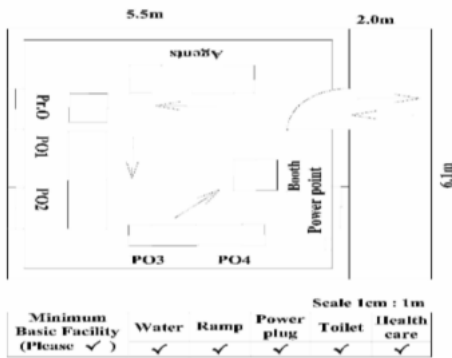

கையொப்பம்

Nazri Naksha

Google Map View

Polling Station Building Front View

Polling Station Front View

Cad View

Key MAP View

| | | | | | | | | | | | |
|----|------------|---|--------------------|----|------------|---|--------------------|----|------------|--|--------------------|
| 1 | NZJ0499657 | பெயர் : மீரா - கணவர் பெயர்: பாண்டியன் - வீட்டு எண் : 1 வயது : 35 பாலினம் : பெண் | Photo is available | 2 | NZJ1353614 | பெயர் : கற்பகம் - கணவர் பெயர்: மகேந்திரன் - வீட்டு எண் : 1 வயது : 34 பாலினம் : பெண் | Photo is available | 3 | NZJ0789081 | பெயர் : சரண்ராஜ் - தந்தையின் பெயர்: அர்ஜூன் - வீட்டு எண் : 1 வயது : 32 பாலினம் : ஆண் | Photo is available |
| 4 | NZJ2424802 | பெயர் : திவ்யா தந்தையின் பெயர்: நடராஜன் வீட்டு எண் : 1 வயது : 28 பாலினம் : பெண் | Photo is available | 5 | NZJ2424927 | பெயர் : பாஸ்கர் தந்தையின் பெயர்: பாவாடை வீட்டு எண் : 1 வயது : 27 பாலினம் : ஆண் | Photo is available | 6 | NZJ2354280 | பெயர் : விக்னகுமாரி கணவர் பெயர்: பிரகாஷ் வீட்டு எண் : 1 வயது : 26 பாலினம் : பெண் | Photo is available |
| 7 | NZJ2425023 | பெயர் : ஐய்யனார் தந்தையின் பெயர்: நாவப்பன் வீட்டு எண் : 1 வயது : 26 பாலினம் : ஆண் | Photo is available | 8 | NZJ2368223 | பெயர் : சௌந்தர்யா தந்தையின் பெயர்: முருகன் வீட்டு எண் : 1 வயது : 24 பாலினம் : பெண் | Photo is available | 9 | NZJ2424984 | பெயர் : முத்துலட்சுமி தந்தையின் பெயர்: முத்து வீட்டு எண் : 1 வயது : 24 பாலினம் : பெண் | Photo is available |
| 10 | NZJ2364446 | பெயர் : விஷ்ணுபிரியா தாயின் பெயர்: மகாலிங்கம் வீட்டு எண் : 1 வயது : 23 பாலினம் : பெண் | Photo is available | 11 | NZJ2365070 | பெயர் : லக்ஷ்மி தாயின் பெயர்: அம்மாசி வீட்டு எண் : 1 வயது : 23 பாலினம் : பெண் | Photo is available | 12 | NZJ0789024 | பெயர் : தெய்வலட்சுமி - தந்தையின் பெயர்: ஐயப்பன் - வீட்டு எண் : 1-25 வயது : 35 பாலினம் : பெண் | Photo is available |
| 13 | NZJ2495901 | பெயர் : பிருந்தா கணவர் பெயர்: குமார் வீட்டு எண் : 2/441 வயது : 22 பாலினம் : பெண் | Photo is available | 14 | NZJ1521517 | பெயர் : சமதி தந்தையின் பெயர்: அசோக்குமார் வீட்டு எண் : 3 வயது : 26 பாலினம் : பெண் | Photo is available | 15 | NZJ1521525 | பெயர் : ஷாலினி தந்தையின் பெயர்: கருணாநிதி வீட்டு எண் : 3 வயது : 25 பாலினம் : பெண் | Photo is available |
| 16 | NZJ1521558 | பெயர் : மோகன் தந்தையின் பெயர்: அம்மாசி வீட்டு எண் : 3 வயது : 25 பாலினம் : ஆண் | Photo is available | 17 | NZJ0499392 | பெயர் : நாகராஜ் - தந்தையின் பெயர்: பாலகிருஷ்ணன் - வீட்டு எண் : 3-4A வயது : 41 பாலினம் : ஆண் | Photo is available | 18 | NZJ0499491 | பெயர் : விஜயம்மாள் - கணவர் பெயர்: நாகராஜ் - வீட்டு எண் : 3-4A வயது : 38 பாலினம் : பெண் | Photo is available |
| 19 | NZJ1218155 | பெயர் : அஞ்சலை - கணவர் பெயர்: வீரன் - வீட்டு எண் : 3-5 வயது : 55 பாலினம் : பெண் | Photo is available | 20 | NZJ1353564 | பெயர் : முத்து - தந்தையின் பெயர்: வீரன் - வீட்டு எண் : 3-5 வயது : 29 பாலினம் : ஆண் | Photo is available | 21 | NZJ0499665 | பெயர் : நதியா - கணவர் பெயர்: சந்திரசேகர் - வீட்டு எண் : 3-14 வயது : 36 பாலினம் : பெண் | Photo is available |
| 22 | NZJ0789040 | பெயர் : சசிகலா - தந்தையின் பெயர்: முருகேசன் - வீட்டு எண் : 3-20 வயது : 35 பாலினம் : பெண் | Photo is available | 23 | NZJ1296102 | பெயர் : ரவிச்சந்திரன் - தந்தையின் பெயர்: கலியபெருமாள் - வீட்டு எண் : 3/21 வயது : 33 பாலினம் : ஆண் | Photo is available | 24 | NZJ0499616 | பெயர் : சரசு - கணவர் பெயர்: ராமச்சந்திரன் - வீட்டு எண் : 3-26 வயது : 37 பாலினம் : பெண் | Photo is available |
| 25 | NZJ1218239 | பெயர் : புஷ்பராஜ் - தந்தையின் பெயர்: ஜெயராமன் - வீட்டு எண் : 3-37 வயது : 28 பாலினம் : ஆண் | Photo is available | 26 | NZJ1296169 | பெயர் : அஜித்குமார் - தந்தையின் பெயர்: பூச்செண்டு - வீட்டு எண் : 3-48 வயது : 28 பாலினம் : ஆண் | Photo is available | 27 | NZJ0789016 | பெயர் : சேகர் - தந்தையின் பெயர்: வீரன் - வீட்டு எண் : 3-54 வயது : 34 பாலினம் : ஆண் | Photo is available |
| 28 | NZJ2452258 | பெயர் : அஸ்வினி தந்தையின் பெயர்: அர்ஜுன் வீட்டு எண் : 3/64 வயது : 25 பாலினம் : பெண் | Photo is available | 29 | NZJ0499608 | பெயர் : மகேந்திரன் - தந்தையின் பெயர்: செல்வராஜ் - வீட்டு எண் : 3-68 வயது : 39 பாலினம் : ஆண் | Photo is available | 30 | NZJ0922781 | பெயர் : பழனிசாமி - தந்தையின் பெயர்: தனபால் - வீட்டு எண் : 3-74 வயது : 34 பாலினம் : ஆண் | Photo is available |