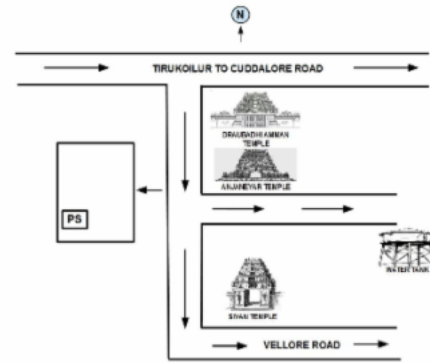

Key MAP View