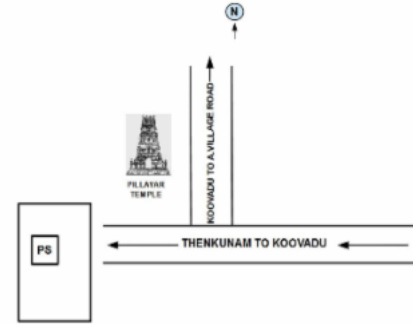

Key MAP View