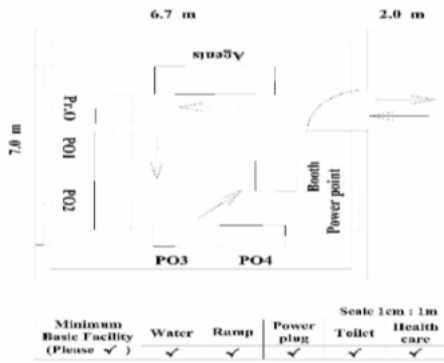

Cad View

Key MAP View