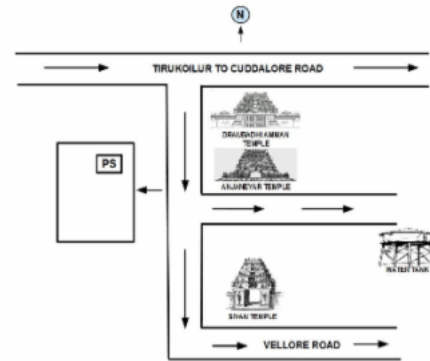

Cad View

Key MAP View