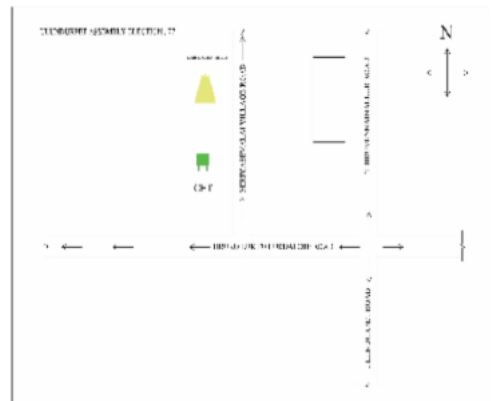

Google Map View

Polling Station Building Front View

Polling Station Front View

Cad View

Key MAP View

1	NZJ1298009	பெயர் : ஆறுமுகம் - தந்தையின் பெயர்: வீரபுத்திரன் - வீட்டு எண் : 1 வயது : 61 பாலினம் : ஆண்	Photo is available	2	NZJ1939057	பெயர் : சைபீன் - கணவர் பெயர்: சையத்பீர் - வீட்டு எண் : 1 வயது : 59 பாலினம் : பெண்	Photo is available	3	NZJ1219542	பெயர் : அருணாபிரியா - கணவர் பெயர்: ஞானகுரு - வீட்டு எண் : 1 வயது : 45 பாலினம் : பெண்	Photo is available
4	NZJ0501007	பெயர் : கிருபாகரன் - தந்தையின் பெயர்: சுந்தரமூர்த்தி - வீட்டு எண் : 1 வயது : 34 பாலினம் : ஆண்	Photo is available	5	NZJ0927814	பெயர் : பாலகுமார் - தந்தையின் பெயர்: பாலசுப்ரமணியன் - வீட்டு எண் : 1 வயது : 31 பாலினம் : ஆண்	Photo is available	6	NZJ1068949	பெயர் : வித்யா - தந்தையின் பெயர்: அருள்முருகன் - வீட்டு எண் : 1 வயது : 30 பாலினம் : பெண்	Photo is available
7	NZJ2421584	பெயர் : கனகவல்லி கணவர் பெயர்: ராஜசேகர் வீட்டு எண் : 1 வயது : 28 பாலினம் : பெண்	Photo is available	8	NZJ1476589	பெயர் : பிரியா தந்தையின் பெயர்: சுப்பிரமணி வீட்டு எண் : 1 வயது : 26 பாலினம் : பெண்	Photo is available	9	NZJ2526499	பெயர் : திருச்செல்வம் தந்தையின் பெயர்: தீனதயாளன் வீட்டு எண் : 3/31 வயது : 22 பாலினம் : ஆண்	Photo is available
10	NZJ2467140	பெயர் : கலைவாணி தந்தையின் பெயர்: சுரேஷ் வீட்டு எண் : 4/4 வயது : 24 பாலினம் : பெண்	Photo is available	11	NZJ1476563	பெயர் : பாலஜீ தந்தையின் பெயர்: எழமலை வீட்டு எண் : 4-63 வயது : 26 பாலினம் : ஆண்	Photo is available	12	NZJ2525210	பெயர் : தீபா கணவர் பெயர்: பெருமாள் வீட்டு எண் : 4/103 வயது : 35 பாலினம் : பெண்	Photo is available
13	NZJ1297985	பெயர் : தரணி - தந்தையின் பெயர்: கோவிந்தன் - வீட்டு எண் : 4-220 வயது : 27 பாலினம் : பெண்	Photo is available	14	NZJ2833127	பெயர் : மாரிமுத்து கணவர் பெயர்: ஆறுமுகம் வீட்டு எண் : 5/13 வயது : 31 பாலினம் : பெண்	Photo is available	15	NZJ1403799	பெயர் : ஏழுமலை தந்தையின் பெயர்: நடேசன் வீட்டு எண் : 5/150 வயது : 48 பாலினம் : ஆண்	Photo is available
16	NZJ1396886	பெயர் : சுமதி கணவர் பெயர்: ஏழுமலை வீட்டு எண் : 5/150 வயது : 46 பாலினம் : பெண்	Photo is available	17	NZJ1069111	பெயர் : முத்தமிழ் - தந்தையின் பெயர்: சங்கர் - வீட்டு எண் : 5-193 வயது : 29 பாலினம் : பெண்	Photo is available	18	NZJ1408160	பெயர் : ரேவதி தந்தையின் பெயர்: எத்திராஜன் வீட்டு எண் : 6 வயது : 40 பாலினம் : பெண்	Photo is available
19	NZJ1408152	பெயர் : ஜனசக்தி தந்தையின் பெயர்: எத்திராஜன் வீட்டு எண் : 6 வயது : 27 பாலினம் : பெண்	Photo is available	20	NZJ1939073	பெயர் : சிவபூஷணம் - தந்தையின் பெயர்: வேலாயுதம் - வீட்டு எண் : 6-202C வயது : 68 பாலினம் : ஆண்	Photo is available	21	NZJ1939081	பெயர் : தமிழ்ச்செல்வி - கணவர் பெயர்: சிவபூஷணம் - வீட்டு எண் : 6-202C வயது : 65 பாலினம் : பெண்	Photo is available
22	NZJ1939099	பெயர் : சுந்தரமூர்த்தி - தந்தையின் பெயர்: சிங்காரவேலன் - வீட்டு எண் : 6-206 வயது : 66 பாலினம் : ஆண்	Photo is available	23	NZJ1939107	பெயர் : அமுதா - கணவர் பெயர்: சுந்தரமூர்த்தி - வீட்டு எண் : 6-206 வயது : 56 பாலினம் : பெண்	Photo is available	24	NZJ0663120	பெயர் : பிரபு - தந்தையின் பெயர்: ஜெகதீசன் - வீட்டு எண் : 6-208 வயது : 42 பாலினம் : ஆண்	Photo is available
25	NZJ0663138	பெயர் : சத்தியா - கணவர் பெயர்: ஆனந்தன் - வீட்டு எண் : 6-213 வயது : 42 பாலினம் : பெண்	Photo is available	26	NZJ2621225	பெயர் : கோகுலகண்ணன் தந்தையின் பெயர்: ஆனந்தன் வீட்டு எண் : 6/213 வயது : 21 பாலினம் : ஆண்	Photo is available	27	NZJ1945690	பெயர் : சேகர் - தந்தையின் பெயர்: சண்முகம் - வீட்டு எண் : 6-218 வயது : 63 பாலினம் : ஆண்	Photo is available
28	NZJ1945708	பெயர் : விஜயா - கணவர் பெயர்: சேகர் - வீட்டு எண் : 6-218 வயது : 59 பாலினம் : பெண்	Photo is available	29	NZJ2734671	பெயர் : சக்தி அ தாயின் பெயர்: புவனேஸ்வரி அ வீட்டு எண் : 6/296 வயது : 21 பாலினம் : பெண்	Photo is available	30	NZJ0236869	பெயர் : லலிதா - கணவர் பெயர்: முருகன் - வீட்டு எண் : 6-345 வயது : 54 பாலினம் : பெண்	Photo is available