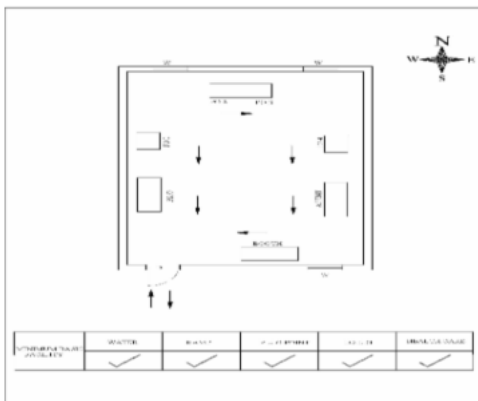

Google Map View

Polling Station Building Front View

Polling Station Front View

Cad View

Key MAP View

1	NZJ1298009	பெயர் : ஆறுமுகம் - தந்தையின் பெயர்: வீரபுத்திரன் - வீட்டு எண் : 1 வயது : 61 பாலினம் : ஆண்	Photo is available	2	NZJ1939057	பெயர் : சைபீன் - கணவர் பெயர்: சையத்பீர் - வீட்டு எண் : 1 வயது : 59 பாலினம் : பெண்	Photo is available	3	NZJ1219542	பெயர் : அருணாபிரியா - கணவர் பெயர்: ஞானகுரு - வீட்டு எண் : 1 வயது : 45 பாலினம் : பெண்	Photo is available
4	NZJ0501007	பெயர் : கிருபாகரன் - தந்தையின் பெயர்: சுந்தரமூர்த்தி - வீட்டு எண் : 1 வயது : 34 பாலினம் : ஆண்	Photo is available	5	NZJ0927814	பெயர் : பாலகுமார் - தந்தையின் பெயர்: பாலசுப்ரமணியன் - வீட்டு எண் : 1 வயது : 31 பாலினம் : ஆண்	Photo is available	6	NZJ1068949	பெயர் : வித்யா - தந்தையின் பெயர்: அருள்முருகன் - வீட்டு எண் : 1 வயது : 30 பாலினம் : பெண்	Photo is available
7	NZJ2421584	பெயர் : கனகவல்லி கணவர் பெயர்: ராஜசேகர் வீட்டு எண் : 1 வயது : 28 பாலினம் : பெண்	Photo is available	8	NZJ1476589	பெயர் : பிரியா தந்தையின் பெயர்: சுப்பிரமணி வீட்டு எண் : 1 வயது : 26 பாலினம் : பெண்	Photo is available	9	NZJ2526499	பெயர் : திருச்செல்வம் தந்தையின் பெயர்: தீனதயாளன் வீட்டு எண் : 3/31 வயது : 22 பாலினம் : ஆண்	Photo is available
10	NZJ2467140	பெயர் : கலைவாணி தந்தையின் பெயர்: சுரேஷ் வீட்டு எண் : 4/4 வயது : 24 பாலினம் : பெண்	Photo is available	11	NZJ1476563	பெயர் : பாலஜீ தந்தையின் பெயர்: எழமலை வீட்டு எண் : 4-63 வயது : 26 பாலினம் : ஆண்	Photo is available	12	NZJ2525210	பெயர் : தீபா கணவர் பெயர்: பெருமாள் வீட்டு எண் : 4/103 வயது : 35 பாலினம் : பெண்	Photo is available
13	NZJ1297985	பெயர் : தரணி - தந்தையின் பெயர்: கோவிந்தன் - வீட்டு எண் : 4-220 வயது : 27 பாலினம் : பெண்	Photo is available	14	NZJ2833127	பெயர் : மாரிமுத்து கணவர் பெயர்: ஆறுமுகம் வீட்டு எண் : 5/13 வயது : 31 பாலினம் : பெண்	Photo is available	15	NZJ1403799	பெயர் : ஏழுமலை தந்தையின் பெயர்: நடேசன் வீட்டு எண் : 5/150 வயது : 48 பாலினம் : ஆண்	Photo is available
16	NZJ1396886	பெயர் : சுமதி கணவர் பெயர்: ஏழுமலை வீட்டு எண் : 5/150 வயது : 46 பாலினம் : பெண்	Photo is available	17	NZJ1069111	பெயர் : முத்தமிழ் - தந்தையின் பெயர்: சங்கர் - வீட்டு எண் : 5-193 வயது : 29 பாலினம் : பெண்	Photo is available	18	NZJ1408160	பெயர் : ரேவதி தந்தையின் பெயர்: எத்திராஜன் வீட்டு எண் : 6 வயது : 40 பாலினம் : பெண்	Photo is available
19	NZJ1408152	பெயர் : ஜனசக்தி தந்தையின் பெயர்: எத்திராஜன் வீட்டு எண் : 6 வயது : 27 பாலினம் : பெண்	Photo is available	20	NZJ1939073	பெயர் : சிவபூஷணம் - தந்தையின் பெயர்: வேலாயுதம் - வீட்டு எண் : 6-202C வயது : 68 பாலினம் : ஆண்	Photo is available	21	NZJ1939081	பெயர் : தமிழ்ச்செல்வி - கணவர் பெயர்: சிவபூஷணம் - வீட்டு எண் : 6-202C வயது : 65 பாலினம் : பெண்	Photo is available
22	NZJ1939099	பெயர் : சுந்தரமூர்த்தி - தந்தையின் பெயர்: சிங்காரவேலன் - வீட்டு எண் : 6-206 வயது : 66 பாலினம் : ஆண்	Photo is available	23	NZJ1939107	பெயர் : அமுதா - கணவர் பெயர்: சுந்தரமூர்த்தி - வீட்டு எண் : 6-206 வயது : 56 பாலினம் : பெண்	Photo is available	24	NZJ0663120	பெயர் : பிரபு - தந்தையின் பெயர்: ஜெகதீசன் - வீட்டு எண் : 6-208 வயது : 42 பாலினம் : ஆண்	Photo is available
25	NZJ0663138	பெயர் : சத்தியா - கணவர் பெயர்: ஆனந்தன் - வீட்டு எண் : 6-213 வயது : 42 பாலினம் : பெண்	Photo is available	26	NZJ2621225	பெயர் : கோகுலகண்ணன் தந்தையின் பெயர்: ஆனந்தன் வீட்டு எண் : 6/213 வயது : 21 பாலினம் : ஆண்	Photo is available	27	NZJ1945690	பெயர் : சேகர் - தந்தையின் பெயர்: சண்முகம் - வீட்டு எண் : 6-218 வயது : 63 பாலினம் : ஆண்	Photo is available
28	NZJ1945708	பெயர் : விஜயா - கணவர் பெயர்: சேகர் - வீட்டு எண் : 6-218 வயது : 59 பாலினம் : பெண்	Photo is available	29	NZJ2734671	பெயர் : சக்தி அ தாயின் பெயர்: புவனேஸ்வரி அ வீட்டு எண் : 6/296 வயது : 21 பாலினம் : பெண்	Photo is available	30	NZJ0236869	பெயர் : லலிதா - கணவர் பெயர்: முருகன் - வீட்டு எண் : 6-345 வயது : 54 பாலினம் : பெண்	Photo is available