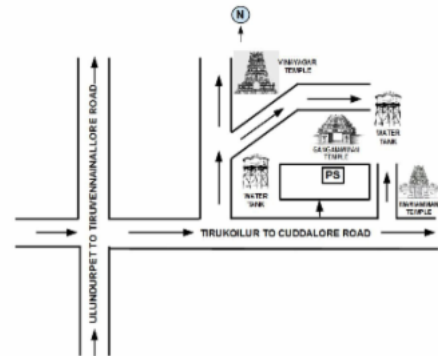

Key MAP View