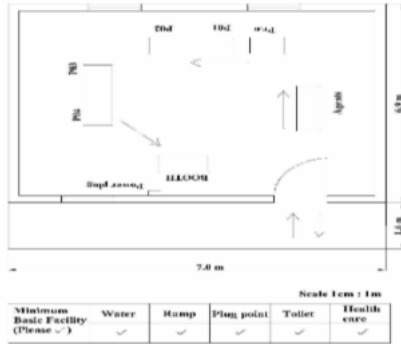

Cad View

Key MAP View