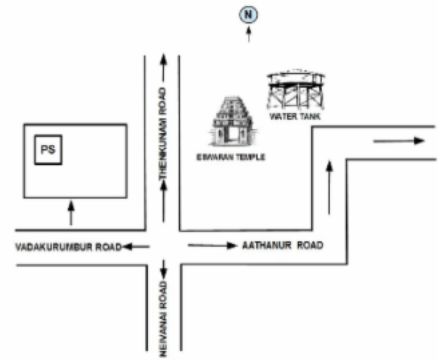

Cad View

Key MAP View