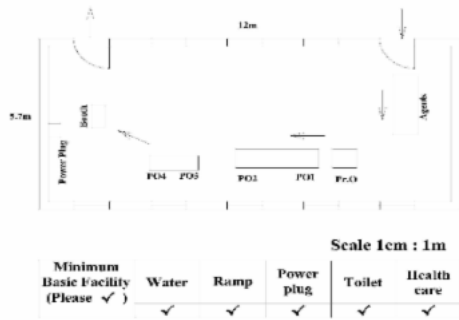

Cad View

Key MAP View