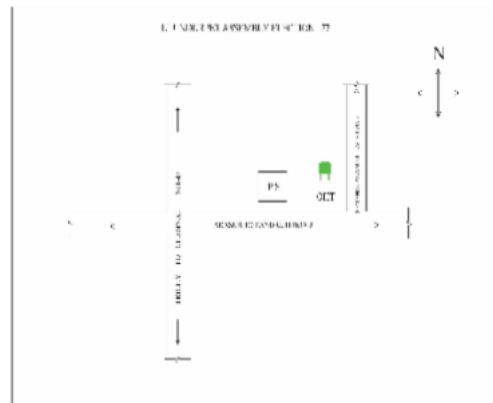

**Polling Station Building Front View**

**Polling Station Front View**

**Cad View**

**Key MAP View**

சட்டமன்றத் தொகுதியின் எண் மற்றும் பெயர் : 77-உளுந்தூர்பேட்டை பிரிவு எண் மற்றும் பெயர் 1-ஆனத்தூர் (வ.கி) & (உண), மெயின் ரோடு