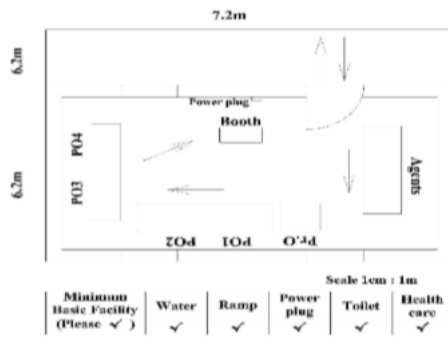

Google Map View

Polling Station Building Front View

Polling Station Front View

Cad View

Key MAP View

1 பெயர் : ராஜேஷ் தந்தையின் பெயர்: ராஜேந்திரன் வீட்டு எண் : 0 வயது : 19 பாலினம் : ஆண் Photo is available	NZJ2838001	2 பெயர் : அய்யனார் - தந்தையின் பெயர்: சின்னத்தம்பி - வீட்டு எண் : 1 வயது : 50 பாலினம் : ஆண் Photo is available	NZJ0802637	3 பெயர் : கஸ்தூரி - கணவர் பெயர்: ஏழுமலை - வீட்டு எண் : 1 வயது : 41 பாலினம் : பெண் Photo is available	NZJ1013093
4 பெயர் : ரேணு - கணவர் பெயர்: பாலமுருகன் - வீட்டு எண் : 1 வயது : 34 பாலினம் : பெண் Photo is available	NZJ1074897	5 பெயர் : ரவி - தந்தையின் பெயர்: சுந்தரப்பன் - வீட்டு எண் : 1 வயது : 34 பாலினம் : ஆண் Photo is available	NZJ0802645	6 பெயர் : பிரபாவதி - கணவர் பெயர்: ஆறுமுகம் - வீட்டு எண் : 1 வயது : 33 பாலினம் : பெண் Photo is available	NZJ1074939
7 பெயர் : தேன்மொழி - கணவர் பெயர்: ராஜீ - வீட்டு எண் : 1 வயது : 32 பாலினம் : பெண் Photo is available	NZJ1074889	8 பெயர் : ஜெயா - தந்தையின் பெயர்: சகாதேவன் - வீட்டு எண் : 1 வயது : 32 பாலினம் : பெண் Photo is available	NZJ0802652	9 பெயர் : ஜெயசத்தியா - தந்தையின் பெயர்: சகாதேவன் - வீட்டு எண் : 1 வயது : 31 பாலினம் : பெண் Photo is available	NZJ1013077
10 பெயர் : மைதிலி - கணவர் பெயர்: மணிராஜ் - வீட்டு எண் : 1 வயது : 30 பாலினம் : பெண் Photo is available	NZJ1013085	11 பெயர் : ரகுராமன் - தந்தையின் பெயர்: சுப்ரமணியன் - வீட்டு எண் : 1 வயது : 30 பாலினம் : ஆண் Photo is available	NZJ1074954	12 பெயர் : தனசேகரன் - தந்தையின் பெயர்: குணசேகரன் - வீட்டு எண் : 1 வயது : 30 பாலினம் : ஆண் Photo is available	NZJ1074962
13 பெயர் : அன்னக்கிளி பி தந்தையின் பெயர்: பிரகாஷ் வீட்டு எண் : 1 வயது : 29 பாலினம் : பெண் Photo is available	NZJ2571537	14 பெயர் : முருகையன் - தந்தையின் பெயர்: அருணாசலம் - வீட்டு எண் : 1/3 வயது : 54 பாலினம் : ஆண் Photo is available	NZJ2096907	15 பெயர் : விமலாதேவி - கணவர் பெயர்: முருகையன் - வீட்டு எண் : 1/3 வயது : 47 பாலினம் : பெண் Photo is available	KWX1161421
16 பெயர் : வனிதா தந்தையின் பெயர்: வடிவழகன் வீட்டு எண் : 1-57 வயது : 25 பாலினம் : பெண் Photo is available	NZJ1533082	17 பெயர் : விஜயலட்சுமி - கணவர் பெயர்: முருகன் - வீட்டு எண் : 1-63 வயது : 37 பாலினம் : பெண் Photo is available	NZJ1012947	18 பெயர் : திருக்குமரன் ச தந்தையின் பெயர்: சண்முகம் வீட்டு எண் : 1/68 வயது : 22 பாலினம் : ஆண் Photo is available	NZJ2731941
19 பெயர் : சங்கீதா ச தந்தையின் பெயர்: சுகுமார் வீட்டு எண் : 1/97 வயது : 26 பாலினம் : பெண் Photo is available	NZJ2606853	20 பெயர் : பரிமளா கணவர் பெயர்: பவானி சந்தர் வீட்டு எண் : 1/196 வயது : 31 பாலினம் : பெண் Photo is available	NZJ2290518	21 பெயர் : பழனிவேல் தந்தையின் பெயர்: கிருஷ்ணன் வீட்டு எண் : 1-272 வயது : 59 பாலினம் : ஆண் Photo is available	NZJ2468791
22 பெயர் : பரசுராமன் - தந்தையின் பெயர்: பெருமான் - வீட்டு எண் : 2 வயது : 71 பாலினம் : ஆண் Photo is available	KWX2426179	23 பெயர் : வசந்தா - கணவர் பெயர்: பரசுராமன் - வீட்டு எண் : 2 வயது : 61 பாலினம் : பெண் Photo is available	KWX2426161	24 பெயர் : ரமேஷ் - தந்தையின் பெயர்: ஜானகிராமன் - வீட்டு எண் : 2 வயது : 44 பாலினம் : ஆண் Photo is available	KWX1762608
25 பெயர் : சிவராமன் - தந்தையின் பெயர்: ஜானகிராமன் - வீட்டு எண் : 2-37 வயது : 46 பாலினம் : ஆண் Photo is available	NZJ0549923	26 பெயர் : குமாரவேல் தந்தையின் பெயர்: சேவி வீட்டு எண் : 2/42 வயது : 26 பாலினம் : ஆண் Photo is available	NZJ2290682	27 பெயர் : நித்திஷ்குமார் தந்தையின் பெயர்: ஆறுமுகம் வீட்டு எண் : 2/78 வயது : 24 பாலினம் : ஆண் Photo is available	NZJ2290708
28 பெயர் : பிரபு - தந்தையின் பெயர்: ஆனந்தன் - வீட்டு எண் : 2-118 வயது : 39 பாலினம் : ஆண் Photo is available	NZJ0549915	29 பெயர் : துரைக்கண்ணு - தந்தையின் பெயர்: ஆனந்தன் - வீட்டு எண் : 2-118 வயது : 33 பாலினம் : ஆண் Photo is available	NZJ0549857	30 பெயர் : நாகலட்சுமி - கணவர் பெயர்: மணிகண்டன் - வீட்டு எண் : 2-162 வயது : 38 பாலினம் : பெண் Photo is available	NZJ1304674