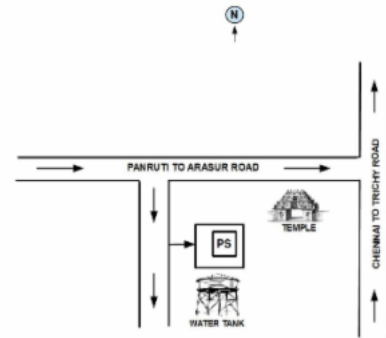

Key MAP View