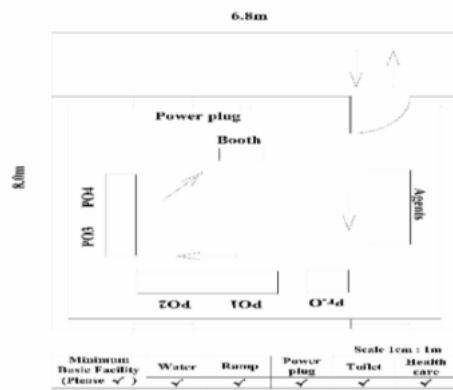

Cad View

Key MAP View