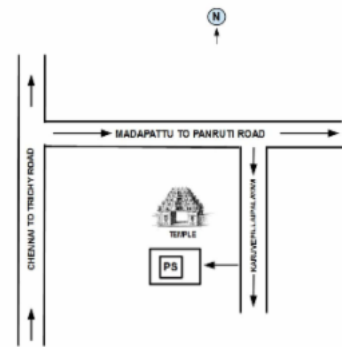

Cad View

Key MAP View