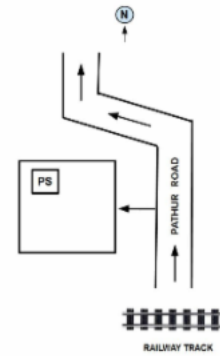

Key MAP View