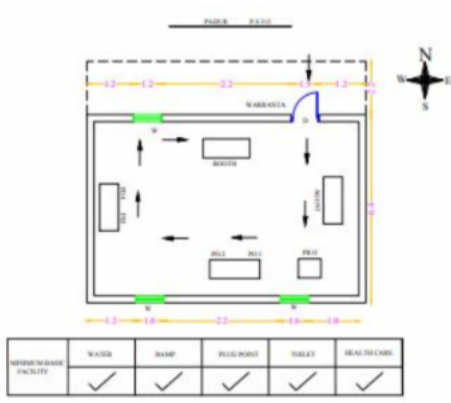

Google Map View

Polling Station Building Front View

Polling Station Front View

Cad View

Key MAP View

சட்டமன்றத் தொகுதியின் எண் மற்றும் பெயர் : 77-உளுந்தூர்பேட்டை பிரிவு எண் மற்றும் பெயர் 1-பாதூர் (வ.கி) & (ஊ), காந்தி நகர் கிழக்கு தெரு