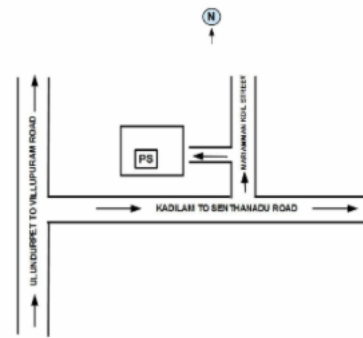

Key MAP View