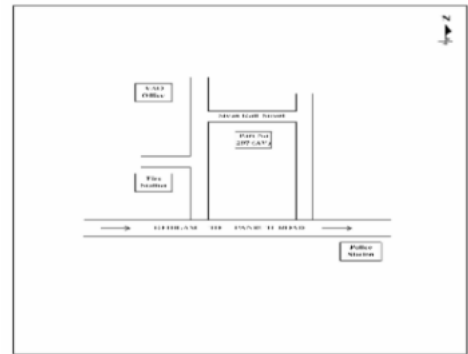

Cad View

Key MAP View