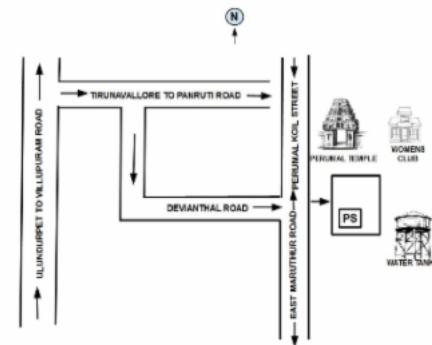

Cad View

Key MAP View