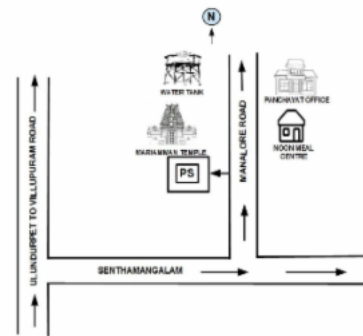

Key MAP View