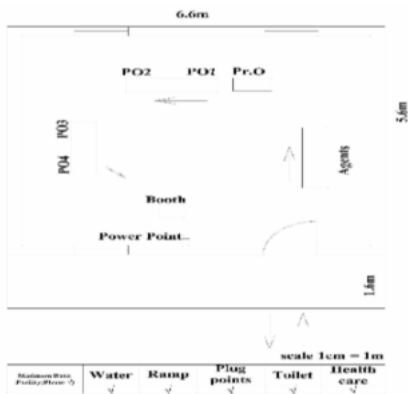

Cad View

Key MAP View