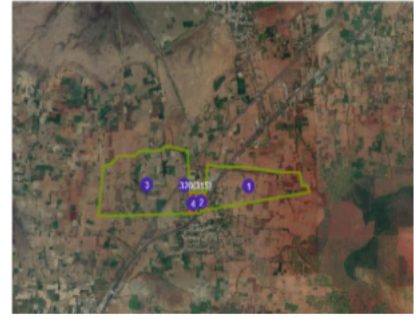

3. வாக்குச் சாவடியின் விவரங்கள்

வாக்குச் சாவடியின் எண் மற்றும் பெயர் : 356 - ஊராட்சி ஒன்றிய துவக்கப்பள்ளி, புதிய கட்டிடம் வடக்கு முகம், செங்குறிச்சி-606115 வாக்குச் சாவடியின் முகவரி : ஊராட்சி ஒன்றிய துவக்கப்பள்ளி, புதிய கட்டிடம் வடக்கு முகம், செங்குறிச்சி-606115	வாக்குச் சாவடியின் வகைப்பாடு (ஆண்/பெண்/பொது)	பொது
	துணை வாக்குச் சாவடிகளின் எண்ணிக்கை :	0

4. வாக்காளர்களின் எண்ணிக்கை

தொடங்கும் வரிசை எண்	முடியும் வரிசை எண்.	நிகர வாக்காளர்களின் எண்ணிக்கை			
		ஆண்	பெண்	மூன்றாம் பாலினம்	மொத்தம்
1	1187	592	594	0	1186

கையொப்பம்

Nazri Naksha

Google Map View

Polling Station Building Front View