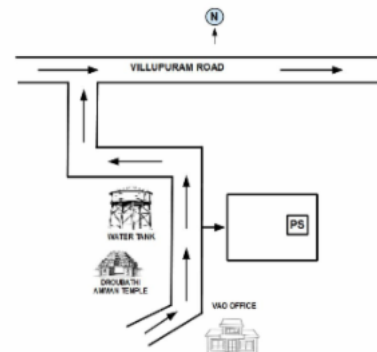

Cad View

Key MAP View