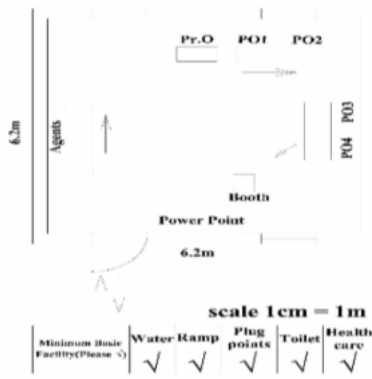

கையொப்பம்

Nazri Naksha

Google Map View

Polling Station Building Front View

Polling Station Front View

Cad View

Key MAP View

| | | | | | |
|--|------------|---|------------|---|------------|
| 1 பெயர் : கதிர்வேல் தந்தையின் பெயர்: காத்தவராயன் வீட்டு எண் : 0 வயது : 19 பாலினம் : ஆண் Photo is available | NZJ2767622 | 2 பெயர் : ஜமுனா - கணவர் பெயர்: தர்மதுரை - வீட்டு எண் : 1 வயது : 32 பாலினம் : பெண் Photo is available | NZJ1318823 | 3 பெயர் : அலமேலு - கணவர் பெயர்: வெங்கடேசன் - வீட்டு எண் : 1 வயது : 31 பாலினம் : பெண் Photo is available | NZJ0973453 |
| 4 பெயர் : சுரேந்திரன் தந்தையின் பெயர்: சுப்புராயன் வீட்டு எண் : 1 வயது : 25 பாலினம் : ஆண் Photo is available | NZJ1463447 | 5 பெயர் : சந்தியா கணவர் பெயர்: ராஜா வீட்டு எண் : 1 வயது : 25 பாலினம் : பெண் Photo is available | NZJ2403012 | 6 பெயர் : மீனா கணவர் பெயர்: வெங்கடேசன் வீட்டு எண் : 1 வயது : 25 பாலினம் : பெண் Photo is available | NZJ2403111 |
| 7 பெயர் : ராதிகா கணவர் பெயர்: அய்யனார் வீட்டு எண் : 1 வயது : 24 பாலினம் : பெண் Photo is available | NZJ2516383 | 8 பெயர் : திவ்யா தந்தையின் பெயர்: அய்யனார் வீட்டு எண் : 1 வயது : 21 பாலினம் : பெண் Photo is available | NZJ2617843 | 9 பெயர் : மணிராஜ் தந்தையின் பெயர்: காசிமணி வீட்டு எண் : 1/271 வயது : 38 பாலினம் : ஆண் Photo is available | NZJ2535730 |
| 10 பெயர் : ஆசிர்வாதம் தந்தையின் பெயர்: ராஜேந்திரன் வீட்டு எண் : 2/3 வயது : 33 பாலினம் : ஆண் Photo is available | NZJ2262459 | 11 பெயர் : விஜய் தந்தையின் பெயர்: குப்புசாமி வீட்டு எண் : 2/639 வயது : 24 பாலினம் : ஆண் Photo is available | NZJ2262483 | 12 பெயர் : பிரகாஷ் தந்தையின் பெயர்: வேலு வீட்டு எண் : 4 வயது : 24 பாலினம் : ஆண் Photo is available | NZJ2262392 |
| 13 பெயர் : அய்யனார் தந்தையின் பெயர்: மாணிக்கம் வீட்டு எண் : 5ஏ வயது : 20 பாலினம் : ஆண் Photo is available | NZJ2658318 | 14 பெயர் : சக்திவேல் - தந்தையின் பெயர்: நாராயணசாமி - வீட்டு எண் : 8 வயது : 33 பாலினம் : ஆண் Photo is available | NZJ0826032 | 15 பெயர் : வினாயகம் தந்தையின் பெயர்: சுப்பிரமணியன் வீட்டு எண் : 8-4 வயது : 27 பாலினம் : ஆண் Photo is available | NZJ2262384 |
| 16 பெயர் : சம்பத் தந்தையின் பெயர்: மண்ணப்பன் வீட்டு எண் : 8-13 வயது : 27 பாலினம் : ஆண் Photo is available | NZJ1415090 | 17 பெயர் : பிரியா கணவர் பெயர்: ஏழுமலை வீட்டு எண் : 8-13 வயது : 26 பாலினம் : பெண் Photo is available | NZJ1415082 | 18 பெயர் : தமிழரசன் தந்தையின் பெயர்: குழந்தைவேலு வீட்டு எண் : 8/13 வயது : 21 பாலினம் : ஆண் Photo is available | NZJ2705978 |
| 19 பெயர் : சந்தோஷ்குமார் - தந்தையின் பெயர்: வெங்கடேசன் - வீட்டு எண் : 8-23 வயது : 31 பாலினம் : ஆண் Photo is available | NZJ1020924 | 20 பெயர் : காமட்சி கணவர் பெயர்: இராமசந்திரன் வீட்டு எண் : 8/24 வயது : 37 பாலினம் : பெண் Photo is available | NZJ2546109 | 21 பெயர் : சாந்தி - கணவர் பெயர்: சுகாதர் - வீட்டு எண் : 8-27 வயது : 31 பாலினம் : பெண் Photo is available | NZJ0833954 |
| 22 பெயர் : கொடியான் - தந்தையின் பெயர்: வையாபுரி - வீட்டு எண் : 8-36 வயது : 33 பாலினம் : ஆண் Photo is available | NZJ0833749 | 23 பெயர் : விஜயலட்சுமி - தந்தையின் பெயர்: விஜி வீட்டு எண் : 8-36 வயது : 31 பாலினம் : பெண் Photo is available | NZJ0833731 | 24 பெயர் : ராமசாமி தந்தையின் பெயர்: வையாபுரி வீட்டு எண் : 8-36 வயது : 27 பாலினம் : ஆண் Photo is available | NZJ1371996 |
| 25 பெயர் : கணேசன் - தந்தையின் பெயர்: நாராயணசாமி - வீட்டு எண் : 8-42 வயது : 37 பாலினம் : ஆண் Photo is available | NZJ0131276 | 26 பெயர் : இராமகிருஷ்ணன் - தந்தையின் பெயர்: ரங்கசாமி - வீட்டு எண் : 9 வயது : 31 பாலினம் : ஆண் Photo is available | NZJ0825844 | 27 பெயர் : சரவணன் - தந்தையின் பெயர்: ரங்கநாதன் - வீட்டு எண் : 9-38 வயது : 29 பாலினம் : ஆண் Photo is available | NZJ0973461 |
| 28 பெயர் : வீரப்பன் - தந்தையின் பெயர்: ரெங்கநாதன் - வீட்டு எண் : 10-6 வயது : 35 பாலினம் : ஆண் Photo is available | NZJ0521732 | 29 பெயர் : கருணாமுர்த்தி தந்தையின் பெயர்: கணேசன் வீட்டு எண் : 10/67 வயது : 22 பாலினம் : ஆண் Photo is available | NZJ2546968 | 30 பெயர் : கீர்த்திகா தந்தையின் பெயர்: ஆனந்தன் வீட்டு எண் : 10-146 வயது : 25 பாலினம் : பெண் Photo is available | NZJ2414407 |