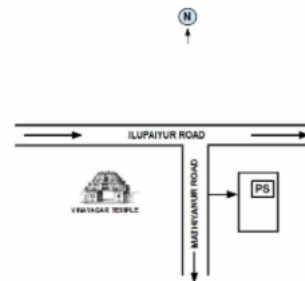

Key MAP View