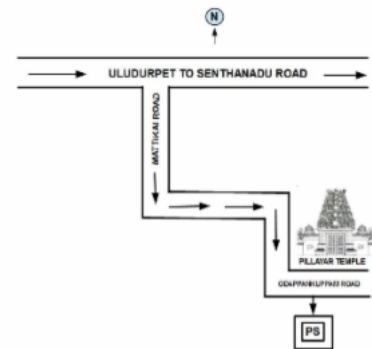

Cad View

Key MAP View