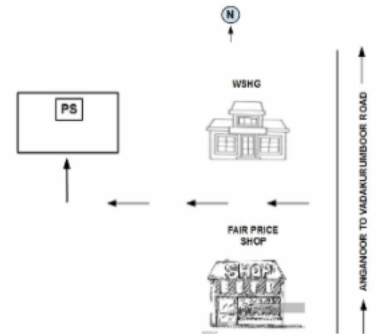

Cad View

Key MAP View