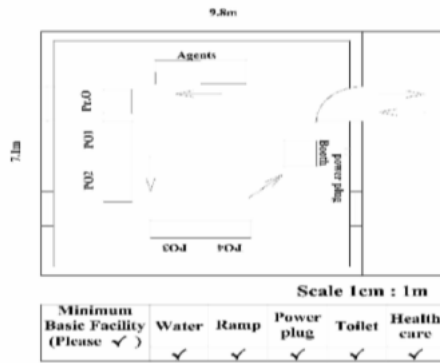

Cad View

Key MAP View