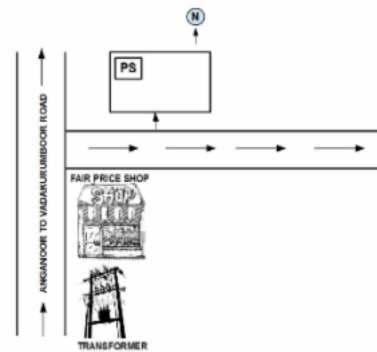

Cad View

Key MAP View