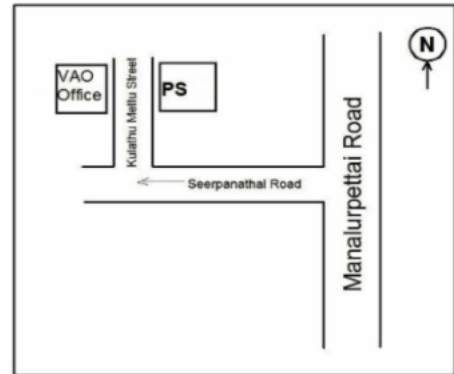

Key MAP View