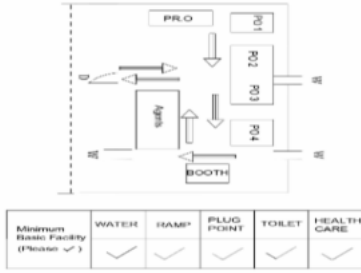

Google Map View

Polling Station Building Front View

Polling Station Front View

Cad View

78. Rishivandiyam AC P.No - 108

Key MAP View

1 பெயர் : கிருஷ்ணமூர்த்தி - தந்தையின் பெயர்: ராமசாமி - வீட்டு எண் : 1 வயது : 61 பாலினம் : ஆண்	KPH2730331 Photo is available	2 பெயர் : சரோஜா - கணவர் பெயர்: ஏழுமலை - வீட்டு எண் : 1 வயது : 46 பாலினம் : பெண்	TVC1130988 Photo is available	3 பெயர் : சித்ரா கணவர் பெயர்: தனசேகர் வீட்டு எண் : 1 வயது : 45 பாலினம் : பெண்	TVC1342542 Photo is available
4 பெயர் : பிரசாந்த் - தந்தையின் பெயர்: சீனு - வீட்டு எண் : 1 வயது : 27 பாலினம் : ஆண்	TVC1131184 Photo is available	5 பெயர் : சசி - தந்தையின் பெயர்: முருகேசன் - வீட்டு எண் : 1 வயது : 27 பாலினம் : பெண்	TVC1131234 Photo is available	6 பெயர் : ரமேஷ் - தந்தையின் பெயர்: ரகுநந்தன் - வீட்டு எண் : 1 வயது : 27 பாலினம் : ஆண்	TVC1131242 Photo is available
7 பெயர் : சாமிதுரை - தந்தையின் பெயர்: ராமமூர்த்தி - வீட்டு எண் : 1 வயது : 27 பாலினம் : ஆண்	TVC1131200 Photo is available	8 பெயர் : சரவணன் - தந்தையின் பெயர்: சாமுவேல் - வீட்டு எண் : 1 வயது : 27 பாலினம் : ஆண்	TVC1131218 Photo is available	9 பெயர் : தாமோதரன் தந்தையின் பெயர்: முருகன் வீட்டு எண் : 1/3 வயது : 20 பாலினம் : ஆண்	TVC2505584 Photo is available
10 பெயர் : வனிதா - தந்தையின் பெயர்: பழனிசாமி - வீட்டு எண் : 1-14 வயது : 27 பாலினம் : பெண்	TVC1131192 Photo is available	11 பெயர் : ஏழுமலை - தந்தையின் பெயர்: கண்ணன் - வீட்டு எண் : 1-39 வயது : 39 பாலினம் : ஆண்	TVC0242057 Photo is available	12 பெயர் : அம்பிகா - கணவர் பெயர்: ஏழுமலை - வீட்டு எண் : 1-39 வயது : 36 பாலினம் : பெண்	TVC0242065 Photo is available
13 பெயர் : மணிகண்டன் - தந்தையின் பெயர்: கணேசன் - வீட்டு எண் : 1-55 வயது : 34 பாலினம் : ஆண்	TVC0514612 Photo is available	14 பெயர் : அமினி - கணவர் பெயர்: கிருஷ்ணாகோனார் - வீட்டு எண் : 1-72 வயது : 71 பாலினம் : பெண்	TVC0350736 Photo is available	15 பெயர் : சகாதேவன் - தந்தையின் பெயர்: பாண்டிரங்கன் - வீட்டு எண் : 1-75 வயது : 36 பாலினம் : ஆண்	TVC0588855 Photo is available
16 பெயர் : அம்பிகா - கணவர் பெயர்: பழனிசாமி வீட்டு எண் : 1-77 வயது : 33 பாலினம் : பெண்	TVC0588871 Photo is available	17 பெயர் : சுப்பிரமணி - தந்தையின் பெயர்: ஏழுமலை - வீட்டு எண் : 1-85 வயது : 37 பாலினம் : ஆண்	TVC0588863 Photo is available	18 பெயர் : முருகன் - தந்தையின் பெயர்: குள்ளன் - வீட்டு எண் : 1-87 வயது : 46 பாலினம் : ஆண்	TVC0350744 Photo is available
19 பெயர் : தமயந்தி - கணவர் பெயர்: முருகன் - வீட்டு எண் : 1-87 வயது : 43 பாலினம் : பெண்	TVC0350751 Photo is available	20 பெயர் : ஏழுமலை - தந்தையின் பெயர்: வட்டன் - வீட்டு எண் : 1-90 வயது : 35 பாலினம் : ஆண்	TVC0514588 Photo is available	21 பெயர் : நீலா கணவர் பெயர்: அருள்பாண்டி வீட்டு எண் : 1/90 வயது : 20 பாலினம் : பெண்	TVC2455004 Photo is available
22 பெயர் : நாட்டான் - தந்தையின் பெயர்: தாதன் - வீட்டு எண் : 1-99 வயது : 53 பாலினம் : ஆண்	TVC0588640 Photo is available	23 பெயர் : அஞ்சலை - கணவர் பெயர்: அய்யபெருமாள் - வீட்டு எண் : 1-102 வயது : 43 பாலினம் : பெண்	KPH2917516 Photo is available	24 பெயர் : ஏழுமலை - தந்தையின் பெயர்: முருகேசன் - வீட்டு எண் : 1-111 வயது : 39 பாலினம் : ஆண்	TVC0589077 Photo is available
25 பெயர் : முருகன் - தந்தையின் பெயர்: முத்து - வீட்டு எண் : 1-112 வயது : 56 பாலினம் : ஆண்	TVC0589069 Photo is available	26 பெயர் : கிருஷ்ணவேணி - தந்தையின் பெயர்: பச்சையப்பன் - வீட்டு எண் : 1-116 வயது : 36 பாலினம் : பெண்	TVC0588848 Photo is available	27 பெயர் : வடமலை - தந்தையின் பெயர்: கணேசன் - வீட்டு எண் : 1-120 வயது : 41 பாலினம் : ஆண்	TVC0588632 Photo is available
28 பெயர் : அய்யப்பன் முருகன் தாயின் பெயர்: மாலா முருகன் வீட்டு எண் : 1/124 வயது : 22 பாலினம் : ஆண்	TVC2427441 Photo is available	29 பெயர் : சுப்பிரமணி தந்தையின் பெயர்: முத்து - வீட்டு எண் : 1-138 வயது : 37 பாலினம் : ஆண்	TVC0514570 Photo is available	30 பெயர் : பூங்காவனம் கணவர் பெயர்: கோவிந்தன் வீட்டு எண் : 1/144 வயது : 34 பாலினம் : பெண்	TVC2143154 Photo is available