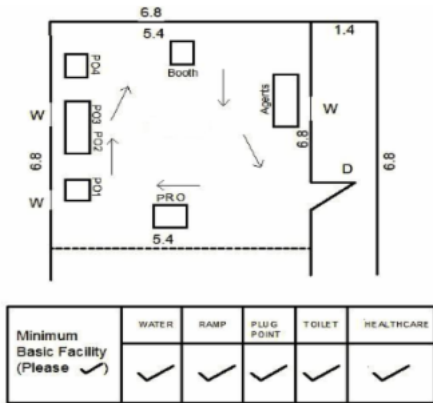

Google Map View

Polling Station Building Front View

Polling Station Front View

Cad View

Key MAP View

1 பெயர் : சக்கரவர்த்தி - தந்தையின் பெயர்: சிங்காரவேல் - வீட்டு எண் : 1 வயது : 68 பாலினம் : ஆண் Photo is available	TVC1580125	2 பெயர் : கலா - கணவர் பெயர்: சக்கரவர்த்தி - வீட்டு எண் : 1 வயது : 58 பாலினம் : பெண் Photo is available	TVC1580133	3 பெயர் : சரோஜா - கணவர் பெயர்: கொளஞ்சி - வீட்டு எண் : 1 வயது : 53 பாலினம் : பெண் Photo is available	TVC1131408
4 பெயர் : கீர்த்தனா தந்தையின் பெயர்: செந்தில்குமார் வீட்டு எண் : 1 வயது : 27 பாலினம் : பெண் Photo is available	TVC1295336	5 பெயர் : கோவிந்தராஜ் தந்தையின் பெயர்: வெங்கடேசன் வீட்டு எண் : 1/33 வயது : 30 பாலினம் : ஆண் Photo is available	TVC2130268	6 பெயர் : குப்பன் - தந்தையின் பெயர்: கோபால் - வீட்டு எண் : 1-151 வயது : 43 பாலினம் : ஆண் Photo is available	TVC0590042
7 பெயர் : துர்காதேவி கணவர் பெயர்: ஏழுமலை வீட்டு எண் : 1/210 வயது : 22 பாலினம் : பெண் Photo is available	TVC2215192	8 பெயர் : வித்யா தந்தையின் பெயர்: சண்முகம் வீட்டு எண் : 1-231 வயது : 24 பாலினம் : பெண் Photo is available	TVC2090546	9 பெயர் : ஜோதி - தந்தையின் பெயர்: அய்யாவு - வீட்டு எண் : 1-249 வயது : 34 பாலினம் : பெண் Photo is available	TVC0589911
10 பெயர் : ஈஷ்வர் முருகன் தந்தையின் பெயர்: முருகன் தில்லை வீட்டு எண் : 1/262 வயது : 23 பாலினம் : ஆண் Photo is available	TVC2215317	11 பெயர் : அமுதா - கணவர் பெயர்: வெங்கடேசன் - வீட்டு எண் : 2 வயது : 46 பாலினம் : பெண் Photo is available	KPH1478692	12 பெயர் : பிரபு ராமசாமி தந்தையின் பெயர்: ராமசாமி வீட்டு எண் : 2 வயது : 34 பாலினம் : ஆண் Photo is available	TVC2571032
13 பெயர் : தினேஷ் தந்தையின் பெயர்: குமார் வீட்டு எண் : 2 வயது : 21 பாலினம் : ஆண் Photo is available	TVC2295160	14 பெயர் : வெங்கிடேசன் - தந்தையின் பெயர்: குப்புசாமி - வீட்டு எண் : 2-2 வயது : 53 பாலினம் : ஆண் Photo is available	KPH2714178	15 பெயர் : சின்னராசு தந்தையின் பெயர்: வெங்கடேசன் வீட்டு எண் : 2-6 வயது : 25 பாலினம் : ஆண் Photo is available	TVC1343615
16 பெயர் : நளினி கணவர் பெயர்: ஆறுமுகம் வீட்டு எண் : 2/8 வயது : 35 பாலினம் : பெண் Photo is available	TVC2090033	17 பெயர் : விஜயராணி கணவர் பெயர்: காந்தி வீட்டு எண் : 2/35 வயது : 33 பாலினம் : பெண் Photo is available	TVC2215309	18 பெயர் : பாக்கியம் - கணவர் பெயர்: பூவன் - வீட்டு எண் : 2-41 வயது : 54 பாலினம் : பெண் Photo is available	TVC0590141
19 பெயர் : அலமேலு - கணவர் பெயர்: சக்தி - வீட்டு எண் : 2-52 வயது : 50 பாலினம் : பெண் Photo is available	KPH2918811	20 பெயர் : பெரமன் - தந்தையின் பெயர்: சக்தி - வீட்டு எண் : 2-52 வயது : 39 பாலினம் : ஆண் Photo is available	TVC0025882	21 பெயர் : செம்மலை தந்தையின் பெயர்: பச்சம்மலை வீட்டு எண் : 2/55 வயது : 19 பாலினம் : ஆண் Photo is available	TVC2549020
22 பெயர் : கந்தன் தந்தையின் பெயர்: ஏழுமலை வீட்டு எண் : 2-70 வயது : 32 பாலினம் : ஆண் Photo is available	TVC1343748	23 பெயர் : குரு தந்தையின் பெயர்: வெள்ளையன் வீட்டு எண் : 2-71 வயது : 26 பாலினம் : ஆண் Photo is available	TVC1343912	24 பெயர் : மீனா கணவர் பெயர்: நலு வீட்டு எண் : 2/98 வயது : 35 பாலினம் : பெண் Photo is available	TVC2032878
25 பெயர் : மல்லிகா கணவர் பெயர்: கண்ணாயிரம் வீட்டு எண் : 299 வயது : 46 பாலினம் : பெண் Photo is available	TVC1343524	26 பெயர் : சாமிதுரை - தந்தையின் பெயர்: துரைசாமி - வீட்டு எண் : 2-107 வயது : 32 பாலினம் : ஆண் Photo is available	TVC0984526	27 பெயர் : தமிழ் செல்வன் தந்தையின் பெயர்: விஜய்சங்கர் வீட்டு எண் : 2/110 வயது : 22 பாலினம் : ஆண் Photo is available	TVC2215283
28 பெயர் : சந்தியா தந்தையின் பெயர்: நாராயணன் வீட்டு எண் : 2-121 வயது : 26 பாலினம் : பெண் Photo is available	TVC1344126	29 பெயர் : குமார் - தந்தையின் பெயர்: சின்னசாமி - வீட்டு எண் : 2-122 வயது : 39 பாலினம் : ஆண் Photo is available	TVC0118851	30 பெயர் : சரளா - கணவர் பெயர்: சுரேஷ் - வீட்டு எண் : 2-135 வயது : 34 பாலினம் : பெண் Photo is available	TVC0589663