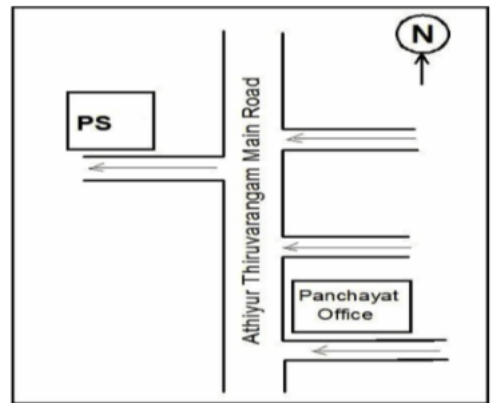

Key MAP View