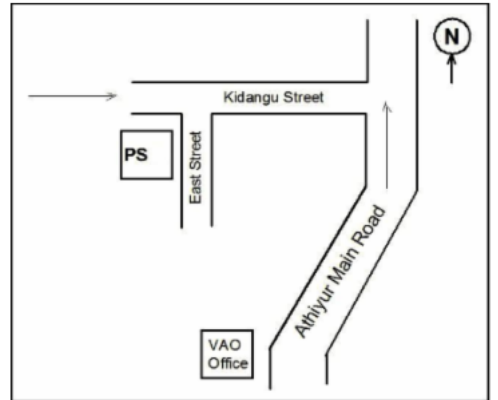

Key MAP View