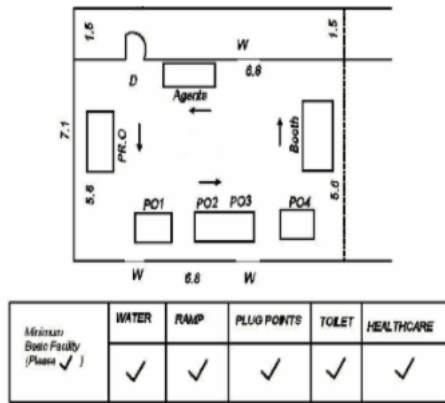

Cad View

Key MAP View